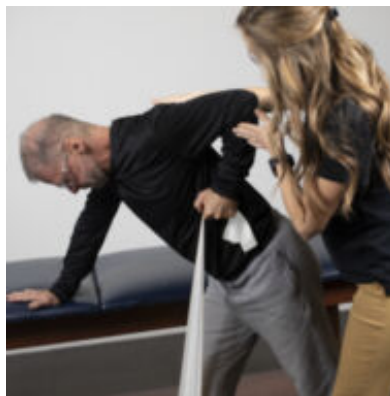

### Système de Trusted Progression™

Couleur	Résistance	allongement 100%	Augmentation de la résistance
Maximale	14.2 lbs 6.5 kg		40%
Extrêmement Elevée	10.2 lbs 4.6 kg		40%
Elevée	7.5 lbs 3.3 kg		20%
Extra Forte	5.8 lbs 2.6 kg		20%
Forte	4.6 lbs 2.1 kg		20%
Moyenne	3.7 lbs 1.7 kg		20%
Faible	3 lbs 1.3 kg		20%
Extra faible	2.4 lbs 1.1 kg		—

## Description du produit

Depuis plus de 30 ans les produits de rééducation THERABAND ont fait leurs preuves cliniques. Les bandes élastiques de résistance, produits phares de la gamme, est reconnu pour améliorer la force, l'amplitude des mouvements, l'équilibre ou encore de nombreuses activités fonctionnelles chez les patients.

Les différents niveaux de résistances offrent un chemin linéaire de progression dans la rééducation. Le code

couleur THERABAND illustre ces différents niveaux et les rendent facilement identifiables par les patients. C'est simple, dès qu'une couleur est facilement maîtrisée par le patient, il n'a plus qu'à travailler avec la prochaine couleur et ainsi de suite.

#### Caractéristiques :

- Système d'entraînement basé sur la résistance progressive
- Economiques, portables et polyvalentes, les bandes de élastiques THERABAND® **sans latex** améliorent la musculation, la mobilité et la souplesse
- Des exercices scientifiquement conçus sont utilisés pour la réhabilitation après des blessures, pour l'amélioration des capacités fonctionnelles des personnes âgées, les performances athlétiques et le traitement de nombreuses maladies chroniques
- Code couleur pour visualiser les différents niveaux de résistance, chaque bande de musculation ayant une résistance différente
- Disponibles en 2 longueurs : 22 & 45.5 mètres
- Livré avec distributeur de bande