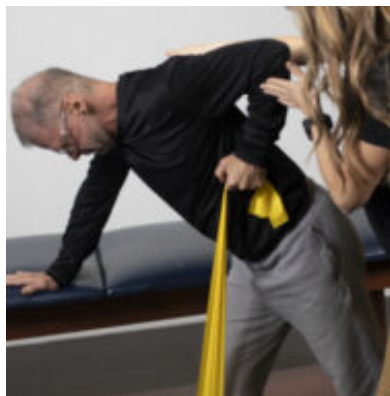

Bandes élastiques de musculation THERABAND® avec distributeurs

Réf : 091564921

Marque : THERABAND®

Système de Trusted Progression™

Couleur	Résistance	Élongement 100%	Augmentation de la résistance
Maximale	14.2 lbs 6.5 kg	40%	
Entraînement Élevé	10.2 lbs 4.6 kg	40%	
Élevé	7.5 lbs 3.3 kg	20%	
Extra Forte	5.8 lbs 2.6 kg	20%	
Forte	4.6 lbs 2.1 kg	20%	
Moyenne	3.7 lbs 1.7 kg	20%	
Faible	3 lbs 1.3 kg	20%	
Extra faible	2.4 lbs 1.1 kg	—	

Description du produit

Ce distributeur de bandes élastiques en latex THERABAND® comprend 15 ou 30 bandes de musculation de 1.5 m chacune. Chaque pack de bandes élastiques présente 17 exercices standard à réaliser pour les pieds, les chevilles, les hanches, le cou, les épaules et le dos.

Disponible en plusieurs résistances :

- Les bandes élastiques jaunes ont une résistance légère
- Les bandes élastiques rouges ont une résistance moyenne
- Les bandes élastiques vertes ont une résistance forte
- Les bandes élastiques bleues ont une résistance très forte
- Les bandes élastiques noires ont une résistance maximale