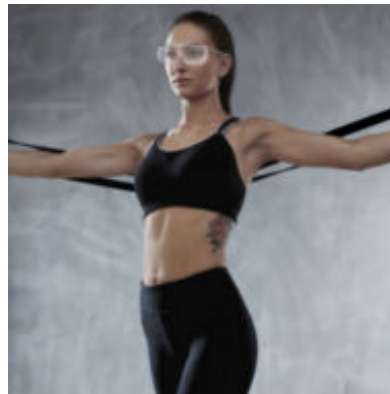

Bandes élastiques de musculation THERABAND® avec distributeurs

Réf : 7500014

Marque : THERABAND®

Système de Trusted Progression™

Couleur	Résistance	Élongement 100%	Augmentation de la résistance
Maximale	14.2 lbs 6.5 kg	40%	
Entraînement Élevé	10.2 lbs 4.6 kg	40%	
Élevé	7.5 lbs 3.3 kg	20%	
Extra Forte	5.8 lbs 2.6 kg	20%	
Forte	4.6 lbs 2.1 kg	20%	
Moyenne	3.7 lbs 1.7 kg	20%	
Faible	3 lbs 1.3 kg	20%	
Extra faible	2.4 lbs 1.1 kg	—	

Description du produit

Ce distributeur de bandes élastiques en latex THERABAND® comprend 15 ou 30 bandes de musculation de 1.5 m chacune. Chaque pack de bandes élastiques présente 17 exercices standard à réaliser pour les pieds, les chevilles, les hanches, le cou, les épaules et le dos.

Disponible en plusieurs résistances :

- Les bandes élastiques jaunes ont une résistance légère
- Les bandes élastiques rouges ont une résistance moyenne
- Les bandes élastiques vertes ont une résistance forte
- Les bandes élastiques bleues ont une résistance très forte
- Les bandes élastiques noires ont une résistance maximale