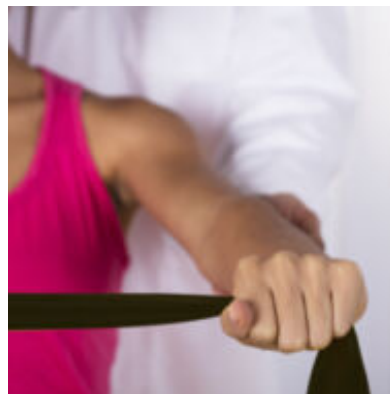

Bandes élastiques de musculation THERABAND® avec distributeurs

Réf : 7500014

Marque : THERABAND®

Système de Trusted Progression™

Couleur	Résistance	Élongement 100%	Augmentation de la résistance
Maximale	14.2 lbs 6.5 kg	40%	
Entraînement Élevé	10.2 lbs 4.6 kg	40%	
Élevé	7.5 lbs 3.3 kg	20%	
Extra Forte	5.8 lbs 2.6 kg	20%	
Forte	4.6 lbs 2.1 kg	20%	
Moyenne	3.7 lbs 1.7 kg	20%	
Faible	3 lbs 1.3 kg	20%	
Extra faible	2.4 lbs 1.1 kg	—	

Description du produit

Ce distributeur de bandes élastiques en latex THERABAND® comprend 15 ou 30 bandes de musculation de 1.5 m chacune. Chaque pack de bandes élastiques présente 17 exercices standard à réaliser pour les pieds, les chevilles, les hanches, le cou, les épaules et le dos.

Disponible en plusieurs résistances :

- Les bandes élastiques jaunes ont une résistance légère
- Les bandes élastiques rouges ont une résistance moyenne
- Les bandes élastiques vertes ont une résistance forte
- Les bandes élastiques bleues ont une résistance très forte
- Les bandes élastiques noires ont une résistance maximale