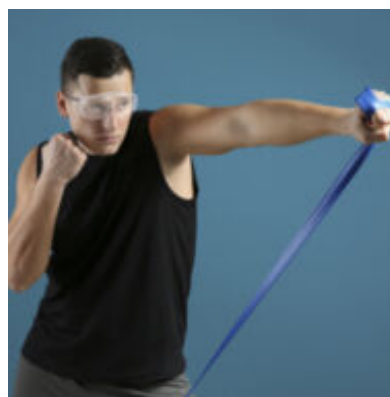

Bandes élastiques de musculation THERABAND® avec distributeurs

Réf : 7500013

Marque : THERABAND®

Système de Trusted Progression™

| Couleur | Résistance | Élongement 100% | Augmentation de la résistance |
|--------------------|--------------------|-----------------|-------------------------------|
| Maximale | 14.2 lbs 6.5 kg | — | — |
| Entraînement Élevé | 10.2 lbs 4.6 kg | — | 40% |
| Élevé | 7.5 lbs 3.3 kg | — | 20% |
| Extra Forte | 5.8 lbs 2.6 kg | — | 20% |
| Forte | 4.6 lbs 2.1 kg | — | 20% |
| Moyenne | 3.7 lbs 1.7 kg | — | 20% |
| Faible | 3 lbs 1.3 kg | — | 20% |
| Extra faible | 2.4 lbs 1.1 kg | — | — |

Description du produit

Ce distributeur de bandes élastiques en latex THERABAND® comprend 15 ou 30 bandes de musculation de 1.5 m chacune. Chaque pack de bandes élastiques présente 17 exercices standard à réaliser pour les pieds, les chevilles, les hanches, le cou, les épaules et le dos.

Disponible en plusieurs résistances :

- Les bandes élastiques jaunes ont une résistance légère
- Les bandes élastiques rouges ont une résistance moyenne
- Les bandes élastiques vertes ont une résistance forte
- Les bandes élastiques bleues ont une résistance très forte
- Les bandes élastiques noires ont une résistance maximale