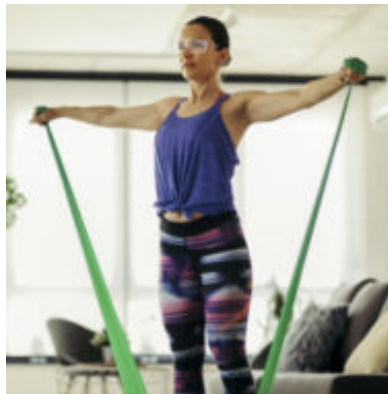

Bandes élastiques de musculation THERABAND® avec distributeurs

Réf : 7500012

Marque : THERABAND®

Système de Trusted Progression™

Couleur	Résistance	Élongement 100%	Augmentation de la résistance
Maximale	14.2 lbs 6.5 kg		40%
Entraînement Élevé	10.2 lbs 4.6 kg		40%
Élevé	7.5 lbs 3.3 kg		20%
Extra Forte	5.8 lbs 2.6 kg		20%
Forte	4.6 lbs 2.1 kg		20%
Moyenne	3.7 lbs 1.7 kg		20%
Faible	3 lbs 1.3 kg		20%
Extra faible	2.4 lbs 1.1 kg		—

Description du produit

Ce distributeur de bandes élastiques en latex THERABAND® comprend 15 ou 30 bandes de musculation de 1.5 m chacune. Chaque pack de bandes élastiques présente 17 exercices standard à réaliser pour les pieds, les chevilles, les hanches, le cou, les épaules et le dos.

Disponible en plusieurs résistances :

- Les bandes élastiques jaunes ont une résistance légère
- Les bandes élastiques rouges ont une résistance moyenne
- Les bandes élastiques vertes ont une résistance forte
- Les bandes élastiques bleues ont une résistance très forte
- Les bandes élastiques noires ont une résistance maximale