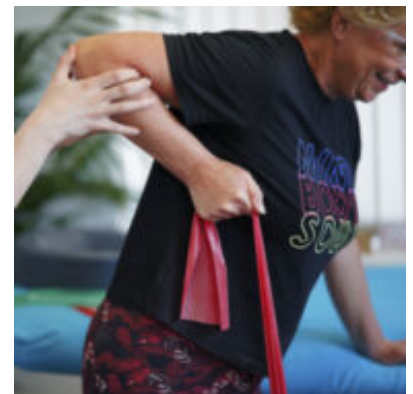

Bandes élastiques de musculation THERABAND® avec distributeurs

Réf : 7500011

Marque : THERABAND®

Système de Trusted Progression™

Couleur	Résistance	Élongement 100%	Augmentation de la résistance
Maximale	14.2 lbs 6.5 kg	40%	
Entraînement Élevé	10.2 lbs 4.6 kg	40%	
Élevé	7.5 lbs 3.3 kg	20%	
Extra Forte	5.8 lbs 2.6 kg	20%	
Forte	4.6 lbs 2.1 kg	20%	
Moyenne	3.7 lbs 1.7 kg	20%	
Faible	3 lbs 1.3 kg	20%	
Extra faible	2.4 lbs 1.1 kg	—	

Description du produit

Ce distributeur de bandes élastiques en latex THERABAND® comprend 15 ou 30 bandes de musculation de 1.5 m chacune. Chaque pack de bandes élastiques présente 17 exercices standard à réaliser pour les pieds, les chevilles, les hanches, le cou, les épaules et le dos.