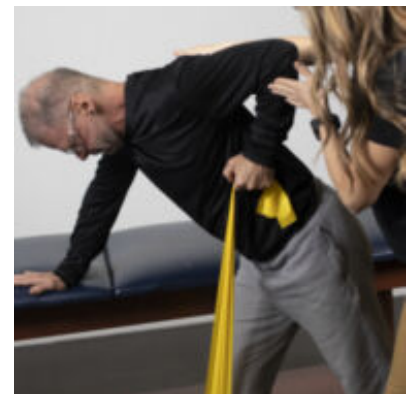

Bandes élastiques de musculation THERABAND® avec distributeurs

Réf : 7500010

Marque : THERABAND®

Système de Trusted Progression™

Couleur	Résistance	Élongement 100%	Augmentation de la résistance
	Maximale	142 lbs 6,5 kg	40%
	Entraînement Élevé	102 lbs 4,6 kg	40%
	Élevée	73 lbs 3,3 kg	20%
	Extra Forte	5,9 lbs 2,6 kg	20%
	Forte	4,6 lbs 2,1 kg	20%
	Moyenne	3,7 lbs 1,7 kg	20%
	Faible	3 lbs 1,3 kg	20%
	Extra faible	2,4 lbs 1,1 kg	—

Description du produit

Ce distributeur de bandes élastiques en latex THERABAND® comprend 15 ou 30 bandes de musculation de 1,5 m chacune. Chaque pack de bandes élastiques présente 17 exercices standard à réaliser pour les pieds, les chevilles, les hanches, le cou, les épaules et le dos.

Disponible en plusieurs résistances :

- Les bandes élastiques jaunes ont une résistance légère
- Les bandes élastiques rouges ont une résistance moyenne
- Les bandes élastiques vertes ont une résistance forte
- Les bandes élastiques bleues ont une résistance très forte
- Les bandes élastiques noires ont une résistance maximale