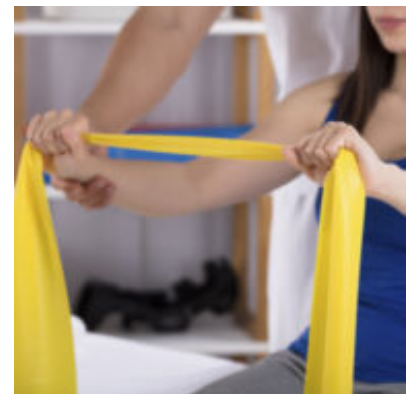

Bandes élastiques de musculation THERABAND® avec distributeurs

Réf : 7500010

Marque : THERABAND®

Système de Trusted Progression™

Couleur	Résistance	Élongement 100%	Augmentation de la résistance
	Maximale	142 lbs 6,5 kg	40%
	Entraînement Élevé	102 lbs 4,6 kg	40%
	Élevée	73 lbs 3,3 kg	20%
	Extra Forte	5,9 lbs 2,6 kg	20%
	Forte	4,6 lbs 2,1 kg	20%
	Moyenne	3,7 lbs 1,7 kg	20%
	Faible	3 lbs 1,3 kg	20%
	Extra faible	2,4 lbs 1,1 kg	—

Description du produit

Ce distributeur de bandes élastiques en latex THERABAND® comprend 15 ou 30 bandes de musculation de 1,5 m chacune. Chaque pack de bandes élastiques présente 17 exercices standard à réaliser pour les pieds, les chevilles, les hanches, le cou, les épaules et le dos.

Disponible en plusieurs résistances :

- Les bandes élastiques jaunes ont une résistance légère
- Les bandes élastiques rouges ont une résistance moyenne
- Les bandes élastiques vertes ont une résistance forte
- Les bandes élastiques bleues ont une résistance très forte
- Les bandes élastiques noires ont une résistance maximale