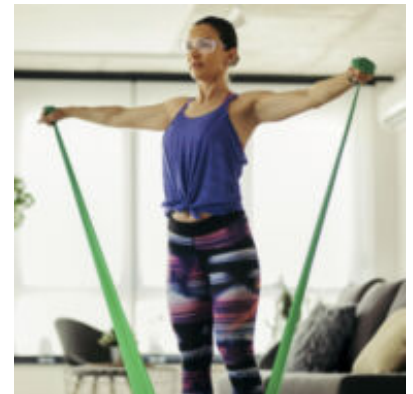

Bandes élastiques de musculation 22 et 45.5 m - Sans Latex - THERABAND®

Réf : 091531623

Marque : THERABAND®

Système de Trusted Progression™

Couleur	Résistance allongement 100%	Augmentation de la résistance
	Maximale 142 lbs 6,5 kg	40%
	Extrêmement Elevée 102 lbs 4,6 kg	40%
	Elevée 73 lbs 3,3 kg	20%
	Extra Forte 58 lbs 2,6 kg	20%
	Forte 46 lbs 2,1 kg	20%
	Moyenne 37 lbs 1,7 kg	20%
	Faible 29 lbs 1,3 kg	20%
	Extra faible 2,4 lbs 1,1 kg	—

Description du produit

Depuis plus de 30 ans les produits de rééducation THERABAND ont fait leurs preuves cliniques. Les bandes élastiques de résistance, produits phares de la gamme, est reconnu pour améliorer la force, l'amplitude des mouvements, l'équilibre ou encore de nombreuses activités fonctionnelles chez les patients.

Les différents niveaux de résistances offrent un chemin linéaire de progression dans la rééducation. Le code couleur THERABAND illustre ces différents niveaux et les rendent facilement identifiables par les patients. C'est simple, dès qu'une couleur est facilement maîtrisée par le patient, il n'a plus qu'à travailler avec la prochaine couleur et ainsi de suite.

Caractéristiques :

- Système d'entraînement basé sur la résistance progressive
- Economiques, portables et polyvalentes, les bandes de élastiques THERABAND® **sans latex** améliorent la musculation, la mobilité et la souplesse
- Des exercices scientifiquement conçus sont utilisés pour la réhabilitation après des blessures, pour l'amélioration des capacités fonctionnelles des personnes âgées, les performances athlétiques et le traitement de nombreuses maladies chroniques
- Code couleur pour visualiser les différents niveaux de résistance, chaque bande de musculation ayant une résistance différente
- Disponibles en 2 longueurs : 22 & 45.5 mètres
- Livré avec distributeur de bande