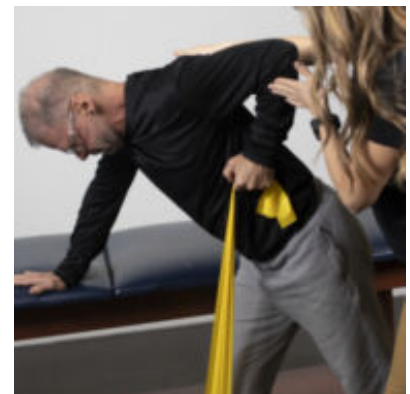

Bandes élastiques de musculation 22 et 45.5 m - Sans Latex - THERABAND®

Réf : 091531607

Marque : THERABAND®

Système de Trusted Progression™

Couleur	Résistance étirement 100%	Augmentation de la résistance
	Maximale 142 lbs 6,5 kg	40%
	Extrêmement Elevée 102 lbs 4,6 kg	40%
	Elevée 73 lbs 3,3 kg	20%
	Extra Forte 58 lbs 2,6 kg	20%
	Forte 48 lbs 2,1 kg	20%
	Moyenne 37 lbs 1,7 kg	20%
	Faible 28 lbs 1,3 kg	20%
	Extra faible 2,4 lbs 1,1 kg	—

Description du produit

Depuis plus de 30 ans les produits de rééducation THERABAND ont fait leurs preuves cliniques. Les bandes élastiques de résistance, produits phares de la gamme, est reconnu pour améliorer la force, l'amplitude des mouvements, l'équilibre ou encore de nombreuses activités fonctionnelles chez les patients.

Les différents niveaux de résistances offrent un chemin linéaire de progression dans la rééducation. Le code couleur THERABAND illustre ces différents niveaux et les rendent facilement identifiables par les patients. C'est simple, dès qu'une couleur est facilement maîtrisée par le patient, il n'a plus qu'à travailler avec la prochaine couleur et ainsi de suite.

Caractéristiques :

- Système d'entraînement basé sur la résistance progressive
- Economiques, portables et polyvalentes, les bandes de élastiques THERABAND® **sans latex** améliorent la musculation, la mobilité et la souplesse
- Des exercices scientifiquement conçus sont utilisés pour la réhabilitation après des blessures, pour l'amélioration des capacités fonctionnelles des personnes âgées, les performances athlétiques et le traitement de nombreuses maladies chroniques
- Code couleur pour visualiser les différents niveaux de résistance, chaque bande de musculation ayant une résistance différente
- Disponibles en 2 longueurs : 22 & 45.5 mètres
- Livré avec distributeur de bande