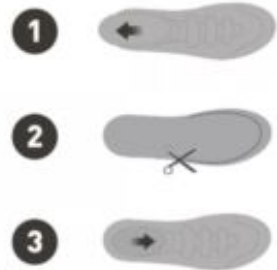

PEUT ÊTRE COUPE AVANT UTILISATION