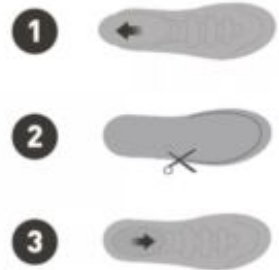

PEUT ÊTRE COUPE AVANT UTILISATION