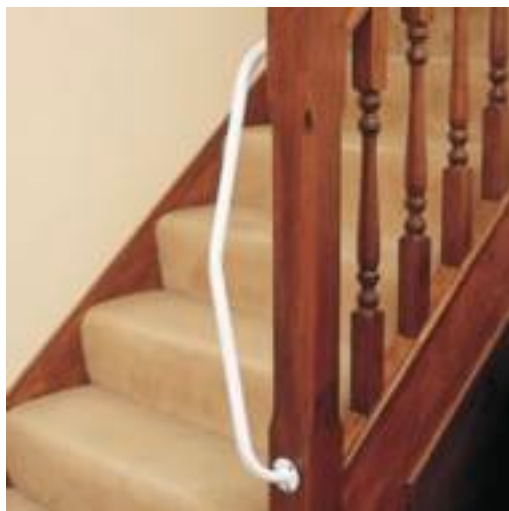

[Autonomie & vie quotidienne](#) > [Bain et douche](#) > [Barres d'appui et de maintien](#)

[Autonomie & vie quotidienne](#) > [Préhension et aides à la lecture](#) > [Barres d'appui](#)

Barre d'appui pour escalier

Réf : 091101369

Marque : Homecraft

Description du produit

Cette barre d'appui pour escaliers fournit une sécurité qui permet aux personnes **de monter et de descendre les escaliers en toute sécurité** en réduisant les risques de chute ou de blessure. La barre d'appui est idéale pour ceux qui ont besoin de soutien supplémentaire dans les escaliers.

Cette barre d'appui est conçue pour pouvoir **pivoter de 90 degrés autour du poteau** (comme sur l'image ci-dessus). Cette caractéristique de la barre d'appui permet à l'utilisateur d'éviter de se laisser aller lorsqu'il monte ou descend les escaliers. Cette barre d'appui est **idéale pour les personnes blessées, handicapées ou les personnes âgées** qui ont besoin d'un soutien supplémentaire lors de l'utilisation des escaliers. Cette barre d'appui aide à redonner un sentiment de confiance, de sécurité et d'indépendance aux personnes lors de l'utilisation des escaliers.

Cette barre d'appui est **disponible en versions gauche et droite** pour répondre efficacement aux besoins de l'utilisateur. La barre d'appui est revêtue d'une poignée durable avec une prise facile et confortable.

Spécificités techniques

EAN	5028318030255

TVA	20 %

Modèle	Droit