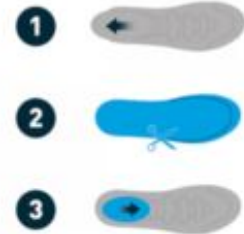

PEUT ÊTRE COUPE AVANT UTILISATION