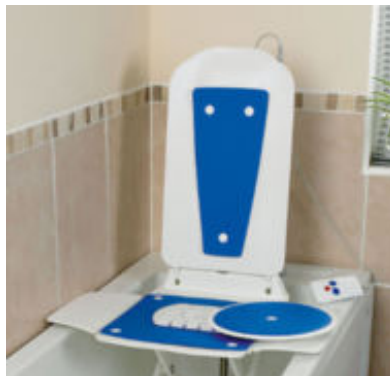

Disque pivotant avec translation Bathmaster™ Deltis™

Réf : 091324540

Description du produit

Vous pouvez retrouver sur cette page tous les accessoires allant avec l'[élevateur de bain Deltis™](#)

Vous pourrez alors choisir vos pièces détachées comme les revêtements matelassés (en bleu ou en blanc) ainsi que le disque pivotant. Le disque pivotant permet des transferts en douceur et sans effort. Il est proposé en 2 versions : un disque rotatif à 360° et un autre disque rotatif à 360° et glissant pour un transfert latéral.