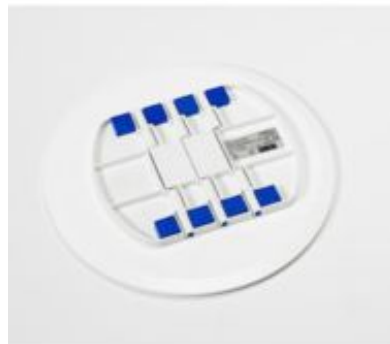

## Disque pivotant sans translation Bathmaster™ Deltis™

Réf : 091324532

### Description du produit

Vous pouvez retrouver sur cette page tous les accessoires allant avec l'[élevateur de bain Deltis™](#)

Vous pourrez alors choisir vos pièces détachées comme les revêtements matelassés (en bleu ou en blanc) ainsi que le disque pivotant. Le disque pivotant permet des transferts en douceur et sans effort. Il est proposé en 2 versions : un disque rotatif à 360° et un autre disque rotatif à 360° et glissant pour un transfert latéral.