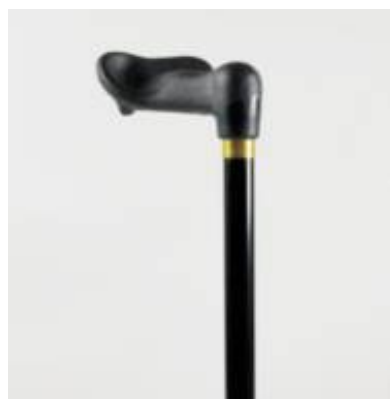

# Canne poignée ergonomique Comfy Homecraft

Réf : 091115120

Marque : Homecraft

## Description du produit

- Légère
- Solide
- Fût en aluminium
- Poignée ergonomique confortable qui répartit le poids sur l'ensemble de la paume
- Spécialement adaptée aux mains de petite taille
- Poignée centrée sur le fût - réduit la tension exercée sur le poignet

## Spécificités techniques

EAN	5028318036745
TVA	10 %
LPPR	Code générique: 1296787 (12.2 € TTC), Code individuel: 6284346 (12.2 € TTC)

Modèle	Non pliable
Main	Gauche
Haut.	73,8 - 95,5cm
Motif	Uni noir
Ø embout	1,9cm
Poids	382g
Poids maximum	136kg
Top vente	Oui