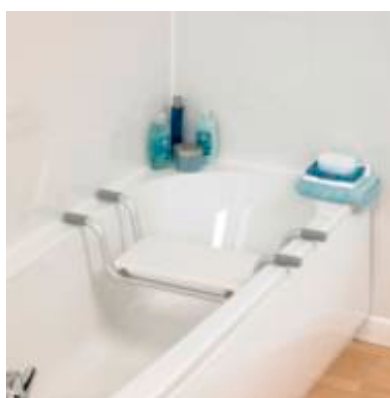

Siège de bain suspendu léger Homecraft

Réf : 091170737

Marque : Homecraft

Description du produit

Ce siège de bain est à la fois résistant à la corrosion et extrêmement léger. Aucun montage ni ajustement n'est nécessaire, le siège de bain est simplement positionné selon les besoins.

Ce siège de bain surélève la position assise dans la baignoire et facilite l'entrée / la sortie du bain. Il est souvent utilisé en complément d'une planche de bain, d'une barre d'appui ou d'un tapis antidérapant.

Caractéristiques de ce siège de bain :

- Cadre aluminium
- Siège en plastique
- Très léger
- Embouts antidérapants aux extrémités qui protègent les rebords de la baignoire et stabilisent le siège

Spécificités techniques

EAN

5028318901722

TVA	20 %
Couleur	Blanc
Incréments	1,3cm
Dim. (L x l) Siège	41 x 23cm
Larg. Int. baignoire	58 - 67cm
Long. totale	73cm
Poids	1,2kg
Poids maximum	100kg
Top vente	Oui