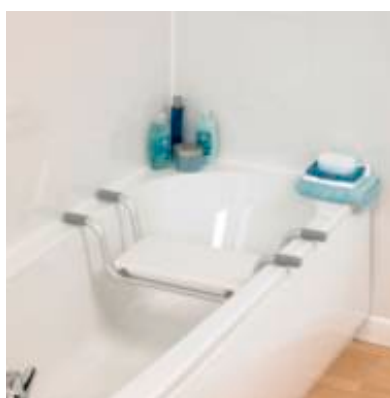

## Siège de bain suspendu aluminium Homecraft

Réf : 091170737

Marque : Homecraft

### Description du produit

Ce siège de bain est à la fois résistant à la corrosion et extrêmement léger. Aucun montage ni ajustement n'est nécessaire, le siège de bain est simplement positionné selon les besoins.

Ce siège de bain surélève la position assise dans la baignoire et facilite l'entrée / la sortie du bain. Il est souvent utilisé en complément d'une planche de bain, d'une barre d'appui ou d'un tapis antidérapant.

#### Caractéristiques de ce siège de bain :

- Cadre aluminium
- Siège en plastique
- Très léger
- Embouts antidérapants aux extrémités qui protègent les rebords de la baignoire et stabilisent le siège