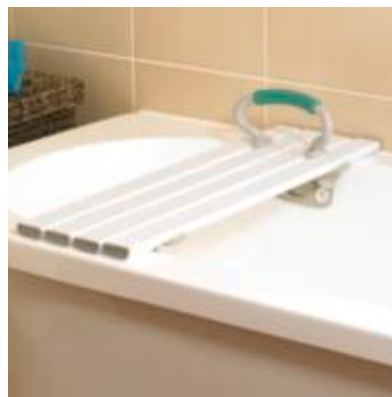

## Poignée pour planche de bain Savannah™

Réf : 081124403

Marque : Homecraft

### Description du produit

S'utilise avec les planches de bain Savannah™ à lattes

- Facilite l'entrée / la sortie de la baignoire
- Sécurise la personne
- Partie moulée recouverte d'une mousse antidérapante douce au toucher
- Courbe de la poignée à placer selon les préférences personnelles
- Nettoyage à l'eau additionnée d'un désinfectant domestique / détergent doux