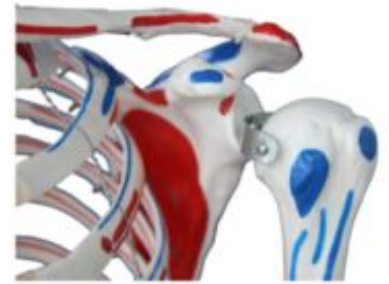

Squelette taille réelle Deluxe

Réf : 091317528

Description du produit

[Disponible en version standard.](#)

- Aide les étudiants à comprendre la relation entre le corps humain et le squelette
- S'utilise aussi pour étudier la morphologie des os et la construction des articulations
- En posture debout
- Articulations des extrémités sup. et inf. mobiles
- Le crâne est composé de 22 os, coupés transversalement
- Calvarium et mandibule mobile
- Les 3 dents inférieures (incisive, canine et molaire) sont amovibles
- Les parties peintes en rouge représentent les origines des muscles, et les zones peintes en bleu représentent les insertions des muscles
- Plastique PVC facilement nettoyable
- Vendu avec support