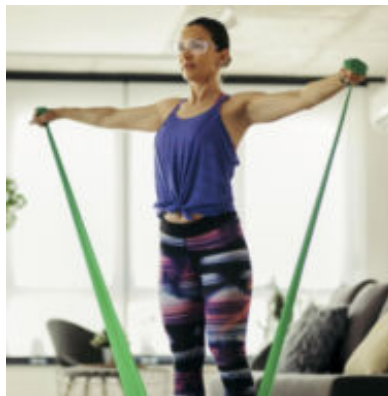

Bandes élastiques de musculation 2,5m avec pochette de transport THERABAND®

Réf : 091546092

Marque : THERABAND®

Système de Trusted Progression™

Couleur	Résistance	allongement 100%	Augmentation de la résistance
	Maximale	14.2 lbs 6.5 kg	40%
	Entraînement Elevé	10.2 lbs 4.6 kg	40%
	Elevé	7.2 lbs 3.3 kg	25%
	Extra Forte	5.8 lbs 2.6 kg	25%
	Forte	4.6 lbs 2.1 kg	25%
	Moyenne	3.7 lbs 1.7 kg	25%
	Faible	3 lbs 1.3 kg	25%
	Extra faible	2.4 lbs 1.1 kg	—

Description du produit

- Livret d'exercices livré avec les bandes élastiques THERABAND
- Bandes élastiques livrées avec une pochette de transport avec fermeture éclair
- Système d'entraînement basé sur la résistance progressive, un code couleur suivant la résistance des bandes de

musculature vous aiguille pour faire le bon choix de bande élastique

- Economiques, portables et polyvalentes, les bandes élastiques THERABAND® en latex améliorent la musculature, la mobilité et la souplesse
- Des exercices scientifiquement conçus sont utilisés pour la réhabilitation après des blessures, pour l'amélioration des capacités fonctionnelles des personnes âgées, les performances athlétiques et le traitement de nombreuses maladies chroniques
- Bandes élastiques de 2.5m vendues à l'unité