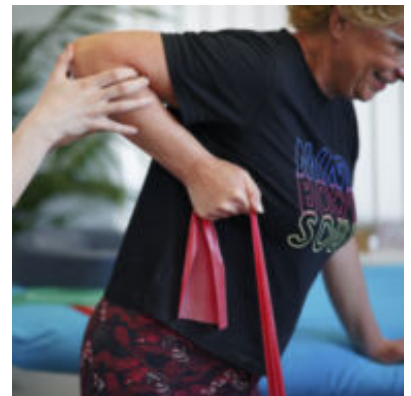

Bandes élastiques de musculation 2,5m avec pochette de transport THERABAND®

Réf : 091546084

Marque : THERABAND®

Système de Trusted Progression™

Couleur	Résistance allongement 100%	Augmentation de la résistance
Maximale	14.2 lbs 6.5 kg	40%
Entraînement Elevé	10.2 lbs 4.6 kg	40%
Elevé	7.3 lbs 3.3 kg	25%
Extra Forte	5.8 lbs 2.6 kg	25%
Forte	4.6 lbs 2.1 kg	25%
Moyenne	3.7 lbs 1.7 kg	25%
Faible	3 lbs 1.3 kg	25%
Extra faible	2.4 lbs 1.1 kg	—

Description du produit

- Livret d'exercices livré avec les bandes élastiques THERABAND
- Bandes élastiques livrées avec une pochette de transport avec fermeture éclair
- Système d'entraînement basé sur la résistance progressive, un code couleur suivant la résistance des bandes de musculation vous aiguille pour faire le bon choix de bande élastique
- Economiques, portables et polyvalentes, les bandes élastiques THERABAND® en latex améliorent la musculation, la mobilité et la souplesse
- Des exercices scientifiquement conçus sont utilisés pour la réhabilitation après des blessures, pour l'amélioration des capacités fonctionnelles des personnes âgées, les performances athlétiques et le traitement de nombreuses maladies chroniques
- Bandes élastiques de 2.5m vendues à l'unité