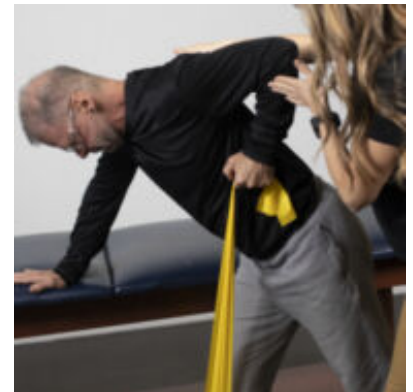

Bandes élastiques de musculation THERABAND® avec distributeurs

Réf : 7500010

Marque : THERABAND®

Système de Trusted Progression™

Couleur	Résistance	Élongement 100%	Augmentation de la résistance
Maximale	142 lbs 6,5 kg	40%	
Entraînement Élevé	102 lbs 4,6 kg	40%	
Élevé	73 lbs 3,3 kg	20%	
Extra Forte	58 lbs 2,6 kg	20%	
Forte	43 lbs 2,1 kg	20%	
Moyenne	27 lbs 1,7 kg	20%	
Faible	8 lbs 3,3 kg	20%	
Extra faible	2,4 lbs 1,1 kg	—	

Description du produit

Ce distributeur de bandes élastiques en latex THERABAND® comprend 15 ou 30 bandes de musculation de 1.5 m chacune. Chaque pack de bandes élastiques présente 17 exercices standard à réaliser pour les pieds, les chevilles, les hanches, le cou, les épaules et le dos.

Disponible en plusieurs résistances :

- Les bandes élastiques jaunes ont une résistance légère
- Les bandes élastiques rouges ont une résistance moyenne
- Les bandes élastiques vertes ont une résistance forte
- Les bandes élastiques bleues ont une résistance très forte
- Les bandes élastiques noires ont une résistance maximale