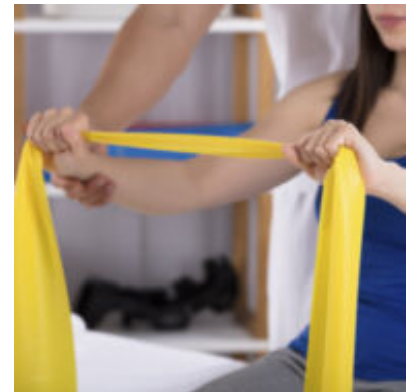

Bandes élastiques de musculation THERABAND® avec distributeurs

Réf : 7500010

Marque : THERABAND®

Système de Trusted Progression™

Couleur	Résistance	Élongement 100%	Augmentation de la résistance
Maximale	142 lbs 6,5 kg	40%	
Entraînement Élevé	102 lbs 4,6 kg	40%	
Élevé	73 lbs 3,3 kg	20%	
Extra Forte	58 lbs 2,6 kg	20%	
Forte	43 lbs 2,1 kg	20%	
Moyenne	27 lbs 1,7 kg	20%	
Faible	8 lbs 3,3 kg	20%	
Extra faible	2,4 lbs 1,1 kg	—	

Description du produit

Ce distributeur de bandes élastiques en latex THERABAND® comprend 15 ou 30 bandes de musculation de 1.5 m chacune. Chaque pack de bandes élastiques présente 17 exercices standard à réaliser pour les pieds, les chevilles, les hanches, le cou, les épaules et le dos.

Disponible en plusieurs résistances :

- Les bandes élastiques jaunes ont une résistance légère
- Les bandes élastiques rouges ont une résistance moyenne
- Les bandes élastiques vertes ont une résistance forte
- Les bandes élastiques bleues ont une résistance très forte
- Les bandes élastiques noires ont une résistance maximale