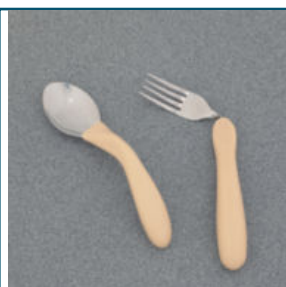

Maintien A Domicile > Repas > Couverts et accessoires

Couverts incurvés Caring

● disponible sous 10 jours

Version courbée de la fourchette et de la cuillère Caring. Elle minimise le mouvement du poignet. Les ustensiles sont hygiéniques, faciles à nettoyer et passent au lave-vaisselle.

Cuillère incurvé Caring - AA5573R

● disponible sous 10 jours
EAN : **5028318027088** • TVA : 20 %
Long. Manche : **12.7 cm** • poids : **60 g**

6 € TTC

Fourchette incurvé pour gaucher Caring - AA5574L

● disponible sous 10 jours
EAN : **5028318386130** • TVA : 20 %
Long. Manche : **12.7 cm** • poids : **50 g**

5,94 € TTC

Fourchette incurvée pour droitier Caring - AA5574R

● disponible sous 10 jours
EAN : **5028318386147** • TVA : 20 %
Long. Manche : **12.7 cm** • poids : **50 g**

5,94 € TTC