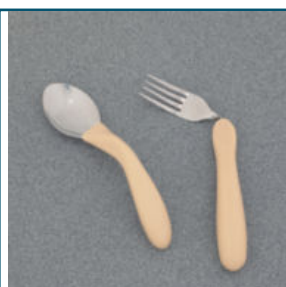

Maintien A Domicile > Repas > Couverts et accessoires

Couverts incurvés Caring

● disponible sous 10 jours

Version courbée de la fourchette et de la cuillère Caring. Elle minimise le mouvement du poignet. Les ustensiles sont hygiéniques, faciles à nettoyer et passent au lave-vaisselle.

Cuillère incurvé Caring - AA5573R

● disponible sous 10 jours
EAN : **5028318027088** • TVA : 20 %
Long. Manche : **12.7 cm** • poids : **60 g**

6 € TTC

Fourchette incurvé pour gaucher Caring - AA5574L

● disponible sous 10 jours
EAN : **5028318386130** • TVA : 20 %
Long. Manche : **12.7 cm** • poids : **50 g**

5,94 € TTC

Fourchette incurvée pour droitier Caring - AA5574R

● disponible sous 10 jours
EAN : **5028318386147** • TVA : 20 %
Long. Manche : **12.7 cm** • poids : **50 g**

5,94 € TTC