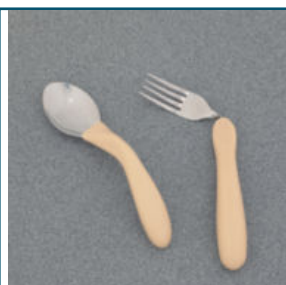

Couverts incurvés Caring

● disponible sous 10 jours

Version courbée de la fourchette et de la cuillère Caring. Elle minimise le mouvement du poignet. Les ustensiles sont hygiéniques, faciles à nettoyer et passent au lave-vaisselle.

Cuillère incurvée Caring - AA5573R

● disponible sous 10 jours

EAN : 5028318027088 • TVA : 20 %

Désign. : **Cuillère incurvée Caring** • Long. Manche : 12.7 cm • poids : 60 g

6 € TTC

Fourchette incurvée pour gaucher Caring - AA5574L

● disponible sous 10 jours

EAN : 5028318386130 • TVA : 20 %

Désign. : **Fourchette incurvée pour gaucher Caring** • Long. Manche : 12.7 cm • poids : 50 g

5,94 € TTC

Fourchette incurvée pour droitier Caring -
AA5574R