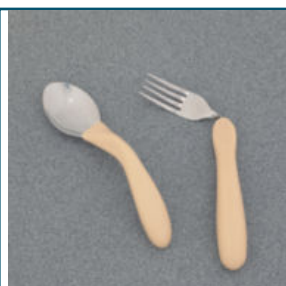

Maintien A Domicile > Repas > Couverts et accessoires

Couverts incurvés Caring

● disponible sous 10 jours

Version courbée de la fourchette et de la cuillère Caring. Elle minimise le mouvement du poignet. Les ustensiles sont hygiéniques, faciles à nettoyer et passent au lave-vaisselle.

Cuillère incurvé Caring - AA5573R

● disponible sous 10 jours
EAN : **5028318027088** • TVA : 20 %
Long. Manche : **12.7 cm** • poids : **60 g**

6 € TTC

Fourchette incurvé pour gaucher Caring - AA5574L

● disponible sous 10 jours
EAN : **5028318386130** • TVA : 20 %
Long. Manche : **12.7 cm** • poids : **50 g**

5,94 € TTC

Fourchette incurvée pour droitier Caring - AA5574R

● disponible sous 10 jours
EAN : **5028318386147** • TVA : 20 %
Long. Manche : **12.7 cm** • poids : **50 g**

5,94 € TTC