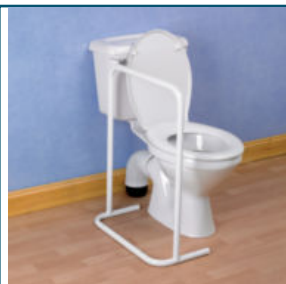

Maintien A Domicile > Toilettes > Cadres de toilettes

Demi cadre de toilettes Homecraft

● disponible sous 10 jours

Cette section latérale se place le long des toilettes ou d'un lit. Il peut être utilisé du côté gauche ou droit mais nécessite d'être fixé au sol pour la sécurité de l'utilisateur.

Demi cadre de toilettes Homecraft - AA2050

● disponible sous 10 jours

EAN : **5028318010301** • TVA : **20 %**

Dim (L x l x h) : **26.2 x 52.5 x 72.5 cm** • poids : **2,4 kg** •

poids maximum : **190 kg**