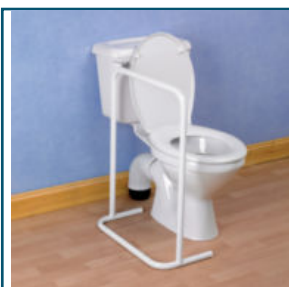

Maintien A Domicile > Toilettes > Cadres de toilettes

Demi cadre de toilettes Homecraft

● disponible sous 10 jours

Cette section latérale se place le long des toilettes ou d'un lit. Il peut être utilisé du côté gauche ou droit mais nécessite d'être fixé au sol pour la sécurité de l'utilisateur.

Demi cadre de toilettes Homecraft - **091078856**

● disponible sous 10 jours

EAN : **5028318010301** • TVA : **20 %**

Dim (L x l x h) : **26.2 x 52.5 x 72.5 cm** • poids : **2,4 kg** •

poids maximum : **190 kg**