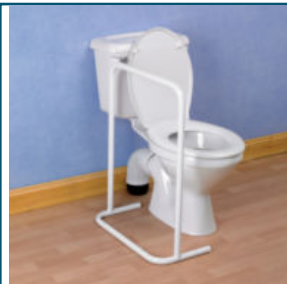

Maintien A Domicile > Toilettes > Cadres de toilettes

Demi cadre de toilettes Homecraft

● disponible sous 10 jours

Cette section latérale se place le long des toilettes ou d'un lit. Il peut être utilisé du côté gauche ou droit mais nécessite d'être fixé au sol pour la sécurité de l'utilisateur.

Demi cadre de toilettes Homecraft - AA2050

● disponible sous 10 jours

EAN : **5028318010301** • TVA : **20 %**

Dim (L x l x h) : **26.2 x 52.5 x 72.5 cm** • poids : **2,4 kg** •

poids maximum : **190 kg**