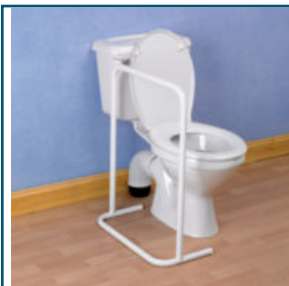

Maintien A Domicile > Toilettes > Cadres de toilettes

Demi cadre de toilettes Homecraft

● Article momentanément indisponible

Cette section latérale se place le long des toilettes ou d'un lit. Il peut être utilisé du côté gauche ou droit mais nécessite d'être fixé au sol pour la sécurité de l'utilisateur.

Demi cadre de toilettes Homecraft - AA2050

● Article momentanément indisponible

EAN : **5028318010301** • TVA : **20 %**

Dim (L x l x h) : **26.2 x 52.5 x 72.5 cm** • poids : **2,4 kg** •

poids maximum : **190 kg**