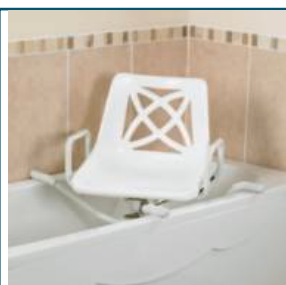

## Siège de bain pivotant Days

● disponible sous 10 jours

- Disponible en 3 largeurs
- Léger
- Cadre en aluminium
- Résistant à la corrosion
- Rotation par intervalles de 90°
- Transfert du patient facilité grâce aux accoudoirs latéraux
- Assise perforée pour permettre l'écoulement de l'eau

### Siège de bain pivotant Days - 091325836

Nouveauté

**189 € TTC**

● disponible sous 10 jours

EAN : **5028319037260** • TVA : **20 %**

Larg. Totale : **66,5cm** • Larg. Siège : **46cm** • Prof. Siège :  
**39cm** • poids : **7,2kg** • poids maximum : **100kg**

### Siège de bain pivotant Days - 091427376

Nouveauté

**189 € TTC**

● disponible sous 10 jours

EAN : **5028319047405** • TVA : **20 %**

Larg. Totale : **68,5cm** • Larg. Siège : **46cm** • Prof. Siège :  
**39cm** • poids : **7,2kg** • poids maximum : **100kg**