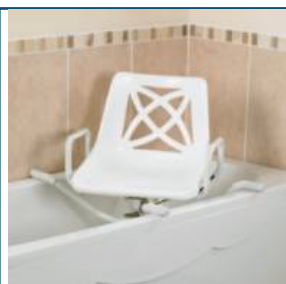

Maintien A Domicile > Bain et douche > Sièges de bain pivotants

Siège de bain pivotant Days

● disponible sous 10 jours

- Disponible en 3 largeurs
- Léger
- Cadre en aluminium
- Résistant à la corrosion
- Rotation par intervalles de 90°
- Transfert du patient facilité grâce aux accoudoirs latéraux
- Assise perforée pour permettre l'écoulement de l'eau

Siège de bain pivotant Days - 091325836

Nouveauté

189 € TTC

● disponible sous 10 jours

EAN : **5028319037260** • TVA : **20 %**

Larg. Totale : **66,5cm** • Larg. Siège : **46cm** • Prof. Siège :
39cm • poids : **7,2kg** • poids maximum : **100kg**