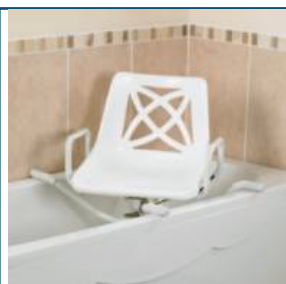

## Siège de bain pivotant Days

● disponible sous 10 jours

- Disponible en 3 largeurs
- Léger
- Cadre en aluminium
- Résistant à la corrosion
- Rotation par intervalles de 90°
- Transfert du patient facilité grâce aux accoudoirs latéraux
- Assise perforée pour permettre l'écoulement de l'eau