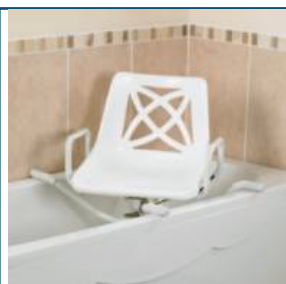

Maintien A Domicile > Bain et douche > Sièges de bain pivotants

Siège de bain pivotant Days

● disponible sous 10 jours

- Disponible en 3 largeurs
- Léger
- Cadre en aluminium
- Résistant à la corrosion
- Rotation par intervalles de 90°
- Transfert du patient facilité grâce aux accoudoirs latéraux
- Assise perforée pour permettre l'écoulement de l'eau

Siège de bain pivotant Days - 091325836

● disponible sous 10 jours

EAN : 5028319037260 • TVA : 20 %

Larg. Totale : 66,5cm • Larg. Siège : 46cm • Prof. Siège : 39cm • poids : 7,2kg • poids maximum : 100kg