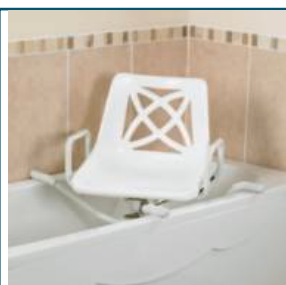

Maintien A Domicile > Bain et douche > Sièges de bain pivotants

Siège de bain pivotant Days

● disponible sous 10 jours

- Disponible en 3 largeurs
- Léger
- Cadre en aluminium
- Résistant à la corrosion
- Rotation par intervalles de 90°
- Transfert du patient facilité grâce aux accoudoirs latéraux
- Assise perforée pour permettre l'écoulement de l'eau

Siège de bain pivotant Days - 091325836

Nouveauté

189 € TTC

● disponible sous 10 jours

EAN : **5028319037260** • TVA : **20 %**

Larg. Totale : **66,5cm** • Larg. Siège : **46cm** • Prof. Siège :
39cm • poids : **7,2kg** • poids maximum : **100kg**

Siège de bain pivotant Days - 091427376

Nouveauté

189 € TTC

● disponible sous 10 jours

EAN : **5028319047405** • TVA : **20 %**

Larg. Totale : **68,5cm** • Larg. Siège : **46cm** • Prof. Siège :
39cm • poids : **7,2kg** • poids maximum : **100kg**