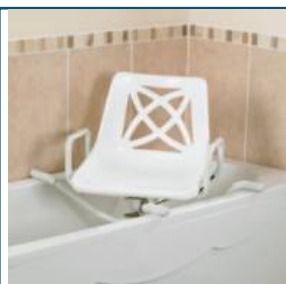

Siège de bain pivotant Days - 091427376

● disponible sous 10 jours

EAN : 5028319047405 • TVA : 20 %

Larg. Totale : 68,5cm • Larg. Siège : 46cm • Prof. Siège : 39cm • poids : 7,2kg • poids maximum : 100kg

125 € TTC