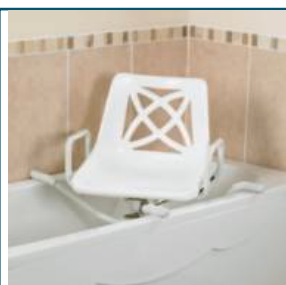

## Siège de bain pivotant Days

● disponible sous 10 jours

- Disponible en 3 largeurs
- Léger
- Cadre en aluminium
- Résistant à la corrosion
- Rotation par intervalles de 90°
- Transfert du patient facilité grâce aux accoudoirs latéraux
- Assise perforée pour permettre l'écoulement de l'eau

### Siège de bain pivotant Days - 091325836

Nouveauté

**189 € TTC**

● disponible sous 10 jours

EAN : **5028319037260** • TVA : **20 %**

Larg. Totale : **66,5cm** • Larg. Siège : **46cm** • Prof. Siège : **39cm** • poids : **7,2kg** • poids maximum : **100kg**

### Siège de bain pivotant Days - 091427376

Nouveauté

**189 € TTC**

● disponible sous 10 jours

EAN : **5028319047405** • TVA : **20 %**

Larg. Totale : **68,5cm** • Larg. Siège : **46cm** • Prof. Siège : **39cm** • poids : **7,2kg** • poids maximum : **100kg**