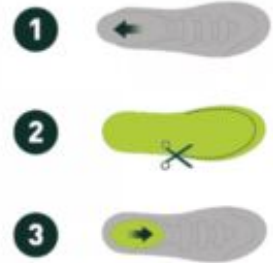

# Semelles Single Strike Sorbothane®

Réf : 7024449

Marque : Sorbothane

PEUT ÊTRE COUPE AVANT UTILISATION

### Protection contre les chocs / Confort immédiat

- Semelle composée du matériau unique Sorbothane® au niveau du talon pour assurer amorti et confort
- Forme plate
- Semelle fine à l'avant-pied (4mm) et renforcée au talon (9mm au talon)
- Semelle perforée à l'avant pied pour plus de légèreté et respirabilité
- Recouvrement anti-abrasion résistant