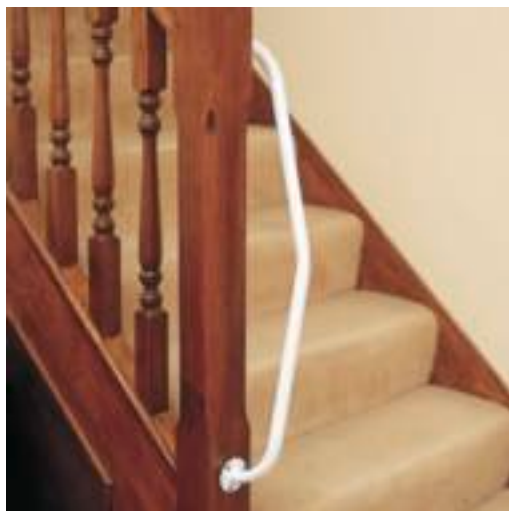

[Autonomie & vie quotidienne](#) > [Bain et douche](#) > [Barres d'appui et de maintien](#)

[Autonomie & vie quotidienne](#) > [Préhension et aides à la lecture](#) > [Barres d'appui](#)

Barre d'appui pour escalier

Réf : 091101351

Marque : Homecraft

Description du produit

Cette barre d'appui pour escaliers fournit une sécurité qui permet aux personnes **de monter et de descendre les escaliers en toute sécurité** en réduisant les risques de chute ou de blessure. La barre d'appui est idéale pour ceux qui ont besoin de soutien supplémentaire dans les escaliers.

Cette barre d'appui est conçue pour pouvoir **pivoter de 90 degrés autour du poteau** (comme sur l'image ci-dessus). Cette caractéristique de la barre d'appui permet à l'utilisateur d'éviter de se laisser aller lorsqu'il monte ou descend les escaliers. Cette barre d'appui est **idéale pour les personnes blessées, handicapées ou les personnes âgées** qui ont besoin d'un soutien supplémentaire lors de l'utilisation des escaliers. Cette barre d'appui aide à redonner un sentiment de confiance, de sécurité et d'indépendance aux personnes lors de l'utilisation des escaliers.

Cette barre d'appui est **disponible en versions gauche et droite** pour répondre efficacement aux besoins de l'utilisateur. La barre d'appui est revêtue d'une poignée durable avec une prise facile et confortable.