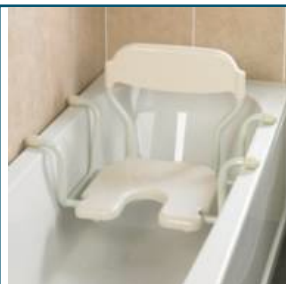

Maintien A Domicile > Bain et douche > Sièges de bain

Siège de bain suspendu avec dossier Days

● disponible sous 10 jours

Surélève la position assise dans la baignoire et facilite l'entrée / la sortie du bain. Souvent utilisé en complément d'une planche de bain, d'une barre d'appui ou d'un tapis antidérapant

- Siège perforé en plastique monté sur un cadre en aluminium
- Découpe frontale à l'avant du siège
- Livré en kit à monter soi-même
- Cadre ajustable en largeur

Siège de bain suspendu avec dossier Days