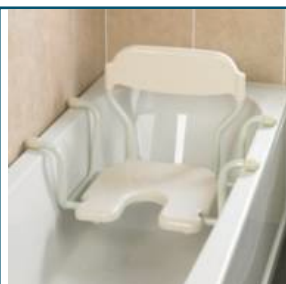

## Siège de bain suspendu avec dossier Days

● disponible sous 10 jours

Surélève la position assise dans la baignoire et facilite l'entrée / la sortie du bain. Souvent utilisé en complément d'une planche de bain, d'une barre d'appui ou d'un tapis antidérapant

- Siège perforé en plastique monté sur un cadre en aluminium
- Découpe frontale à l'avant du siège
- Livré en kit à monter soi-même
- Cadre ajustable en largeur