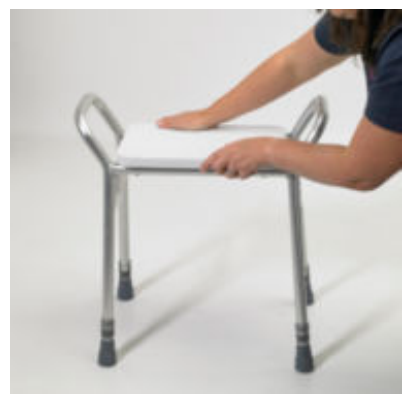

## Tabouret de douche en aluminium Days

Réf : 091325356

Marque : Days

## Description du produit

Le tabouret de douche à hauteur ajustable Days propose un cadre en aluminium léger, robuste et durable.

Il est conçu pour apporter un soutien et une sécurité supplémentaires aux utilisateurs lors de la toilette. Le tabouret de douche Days est équipé d'un siège en plastique à clipser qui peut être facilement retiré pour le nettoyage. Il procure un sentiment de confort à l'utilisateur.

Les poignées sur le côté du tabouret offrent un soutien supplémentaire lors de son utilisation. .

- Ajustable en hauteur
- Cadre en aluminium léger
- Assise en plastique à clipser, facilement amovible
- Avec poignées pour un meilleur soutien
- Reglable en hauteur
- Idéal pour les personnes âgées, handicapées ou à mobilité réduite