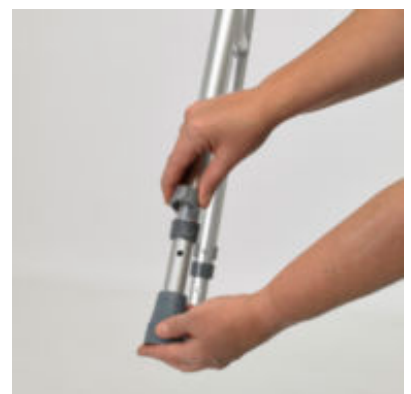

Tabouret de douche en aluminium Days

Réf : 091325356

Marque : Days