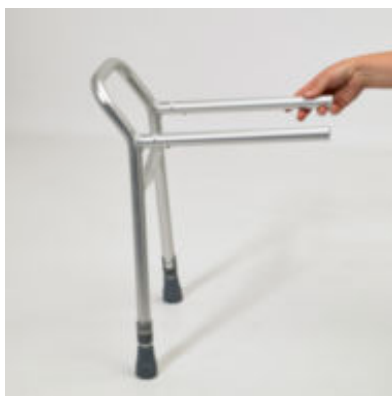

## Tabouret de douche en aluminium Days

Réf : 091325356

Marque : Days

## Description du produit

Le tabouret de douche à hauteur ajustable Days propose un cadre en aluminium léger, robuste et durable.

Il est conçu pour apporter un soutien et une sécurité supplémentaires aux utilisateurs lors de la toilette. Le tabouret de douche Days est équipé d'un siège en plastique à clipser qui peut être facilement retiré pour le nettoyage. Il procure un sentiment de confort à l'utilisateur.

Les poignées sur le côté du tabouret offrent un soutien supplémentaire lors de son utilisation. .

- Ajustable en hauteur
- Cadre en aluminium léger
- Assise en plastique à clipser, facilement amovible
- Avec poignées pour un meilleur soutien
- Reglable en hauteur
- Idéal pour les personnes âgées, handicapées ou à mobilité réduite