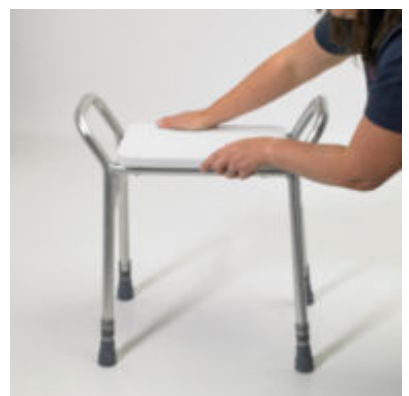

Tabouret de douche en aluminium Days

Réf : 091325356

Marque : Days

Description du produit

Disponible en conditionnement standard ou à plat !

Idéal pour s'adapter aux besoins des magasins de matériel médical.

C'est un classique pour nos revendeurs. Son design simple, efficace et son tarif avantageux plait autant aux revendeurs qu'à l'utilisateur final.

Ce tabouret de douche à hauteur ajustable Days possède un cadre en aluminium léger, robuste et durable.

Il est conçu pour apporter un soutien et une sécurité supplémentaires aux utilisateurs lors de la toilette. Le tabouret de douche Days est équipé d'un siège en plastique à clipser qui peut être facilement retiré pour le nettoyage. Il procure un sentiment de confort à l'utilisateur.

Les poignées sur le côté du tabouret de douche offrent un soutien supplémentaire lors de son utilisation.

Caractéristique de ce tabouret de douche :

- Ajustable en hauteur
- Cadre en aluminium léger
- Assise en plastique à clipser, facilement amovible
- Avec poignées pour un meilleur soutien
- Reglable en hauteur
- Idéal pour les personnes âgées, handicapées ou à mobilité réduite