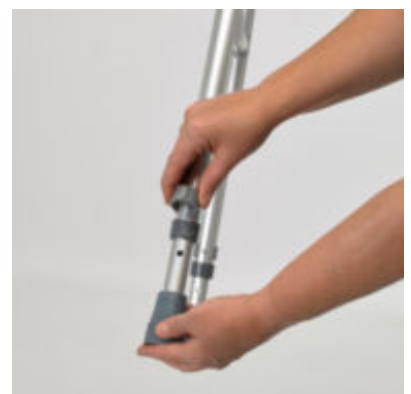

## Description du produit

Le tabouret de douche à hauteur ajustable Days propose un cadre en aluminium léger, robuste et durable.

Il est conçu pour apporter un soutien et une sécurité supplémentaires aux utilisateurs lors de la toilette. Le tabouret de douche Days est équipé d'un siège en plastique à clipser qui peut être facilement retiré pour le nettoyage. Il procure un sentiment de confort à l'utilisateur.

Les poignées sur le côté du tabouret offrent un soutien supplémentaire lors de son utilisation. .

- Ajustable en hauteur
- Cadre en aluminium léger
- Assise en plastique à clipser, facilement amovible
- Avec poignées pour un meilleur soutien
- Reglable en hauteur
- Idéal pour les personnes âgées, handicapées ou à mobilité réduite