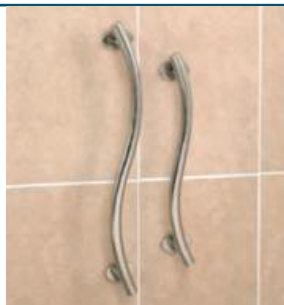

46,50 € TTC

Barre d'appui en acier poli Homecraft -

091329127 **Nouveauté**

● disponible sous 10 jours

EAN : **5028319040529** • TVA : **20 %**

Modèle : **Droite** • Dist. depuis mur : **5cm** • Long. : **61cm** • Ø rail : **3,2cm** • poids : **750g**

50 € TTC

Barre d'appui en acier poli Homecraft -

091329143 **Nouveauté**

● disponible sous 10 jours

EAN : **5028319040543** • TVA : **20 %**

Modèle : **Courbée** • Dist. depuis mur : **5cm** • Long. : **30,5cm** • Ø rail : **3,2cm** • poids : **450g**