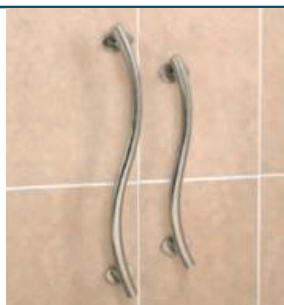

50 € TTC

Barre d'appui en acier poli Homecraft -

091329143 **Nouveauté**

● disponible sous 10 jours

EAN : **5028319040543** • TVA : **20 %**

Modèle : **Courbée** • Dist. depuis mur : **5cm** • Long. : **30,5cm** • Ø rail : **3,2cm** • poids : **450g**

49,50 € TTC

Barre d'appui en acier poli Homecraft -

091329150 **Nouveauté**

● disponible sous 10 jours

EAN : **5028319040550** • TVA : **20 %**

Modèle : **Courbée** • Dist. depuis mur : **5cm** • Long. : **45cm** • Ø rail : **3,2cm** • poids : **700g**