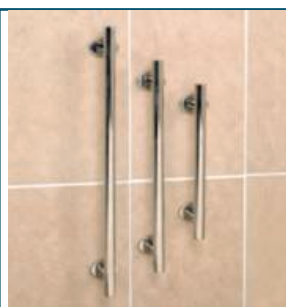

Maintien A Domicile > Préhension et basse vision > Barres d'appui
Maintien A Domicile > Bain et douche > Barres d'appui et tapis de bain

Barre d'appui en acier poli Homecraft

● disponible sous 10 jours

- Pour toutes les pièces de la maison dont la salle de bain
- Robuste
- Caches vis fournis

Pour en savoir plus sur ce produit...

↓ [Notice d'utilisation](#)

Barre d'appui en acier poli Homecraft -
091329101 **Nouveauté**

● disponible sous 10 jours

EAN : **5028319040505** • TVA : **20 %**

Modèle : **Droite** • Dist. depuis mur : **5cm** • Long. : **30,5cm** •
Ø rail : **3,2cm** • poids : **450g**