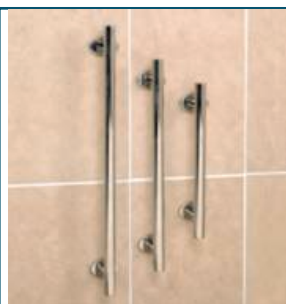

Maintien A Domicile > Préhension et basse vision > Barres d'appui
Maintien A Domicile > Bain et douche > Barres d'appui et tapis de bain

Barre d'appui en acier poli Homecraft

● disponible sous 10 jours

- Pour toutes les pièces de la maison dont la salle de bain
- Robuste
- Caches vis fournis

Pour en savoir plus sur ce produit...

↓ [Notice d'utilisation](#)

Barre d'appui en acier poli Homecraft -
091329101 **Nouveauté**

● disponible sous 10 jours

EAN : **5028319040505** • TVA : **20 %**

Modèle : **Droite** • Dist. depuis mur : **5cm** • Long. : **30,5cm** •
Ø rail : **3,2cm** • poids : **450g**

40 € TTC

Barre d'appui en acier poli Homecraft -
091329119 **Nouveauté**

● disponible sous 10 jours

EAN : **5028319040512** • TVA : **20 %**

Modèle : **Droite** • Dist. depuis mur : **5cm** • Long. : **45cm** • Ø
rail : **3,2cm** • poids : **700g**