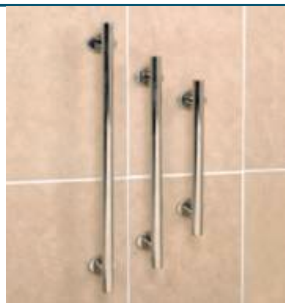

Barre d'appui en acier poli Homecraft -

091329127 **Nouveauté**

● disponible sous 10 jours

EAN : **5028319040529** • TVA : **20 %**

Dist. depuis mur : **5cm** • Long. : **61cm** • Ø rail : **3,2cm** •

Modèle : **Droite** • poids : **750g**

50 € TTC