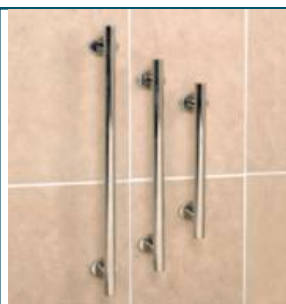

Maintien A Domicile > Préhension et basse vision > Barres d'appui
Maintien A Domicile > Bain et douche > Barres d'appui et tapis de bain

Barre d'appui en acier poli Homecraft

● disponible sous 10 jours

- Pour toutes les pièces de la maison dont la salle de bain
- Robuste
- Caches vis fournis

Pour en savoir plus sur ce produit...

↓ [Notice d'utilisation](#)

Barre d'appui en acier poli Homecraft -
091329101 **Nouveauté**

● disponible sous 10 jours

EAN : **5028319040505** • TVA : **20 %**

Dist. depuis mur : **5cm** • Long. : **30,5cm** • Ø rail : **3,2cm** •

Modèle : **Droite** • poids : **450g**

40 € TTC

Barre d'appui en acier poli Homecraft -
091329119 **Nouveauté**

● disponible sous 10 jours

EAN : **5028319040512** • TVA : **20 %**

Dist. depuis mur : **5cm** • Long. : **45cm** • Ø rail : **3,2cm** •