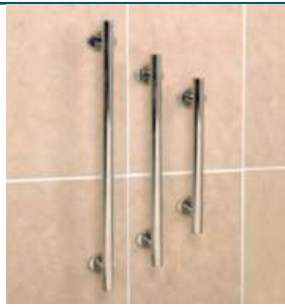

Barre d'appui en acier poli Homecraft -

091329127 **Nouveauté**

● disponible sous 10 jours

EAN : **5028319040529** • TVA : **20 %**

Ø rail : **3,2cm** • Modèle : **Droite** • Dist. depuis mur : **5cm** •

Long. : **61cm** • poids : **750g**

50 € TTC