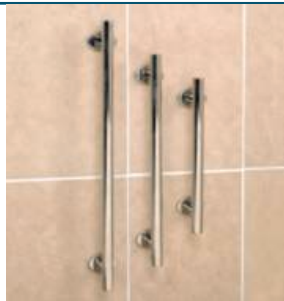

Barre d'appui en acier poli Homecraft -

091329127 **Nouveauté**

● disponible sous 10 jours

EAN : **5028319040529** • TVA : **20 %**

Modèle : **Droite** • Dist. depuis mur : **5cm** • Long. : **61cm** • Ø rail : **3,2cm** • poids : **750g**

50 € TTC