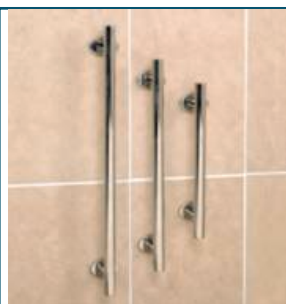

Maintien A Domicile > Préhension et basse vision > Barres d'appui
Maintien A Domicile > Bain et douche > Barres d'appui et tapis de bain

Barre d'appui en acier poli Homecraft

● disponible sous 10 jours

- Pour toutes les pièces de la maison dont la salle de bain
- Robuste
- Caches vis fournis

Pour en savoir plus sur ce produit...

↓ [Notice d'utilisation](#)

Barre d'appui en acier poli Homecraft -
091329101 **Nouveauté**

● disponible sous 10 jours

EAN : **5028319040505** • TVA : **20 %**

Ø rail : **3,2cm** • Modèle : **Droite** • Dist. depuis mur : **5cm** •

Long. : **30,5cm** • poids : **450g**

40 € TTC

Barre d'appui en acier poli Homecraft -
091329119 **Nouveauté**

● disponible sous 10 jours

EAN : **5028319040512** • TVA : **20 %**

Ø rail : **3,2cm** • Modèle : **Droite** • Dist. depuis mur : **5cm** •