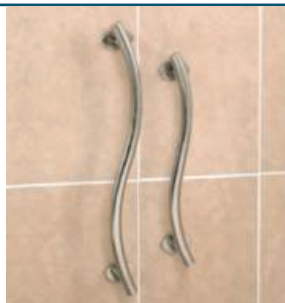

Long. : **30,5cm** • poids : **450g**

49,50 € TTC

Barre d'appui en acier poli Homecraft -

091329150 **Nouveauté**

● disponible sous 10 jours

EAN : **5028319040550** • TVA : **20 %**

Ø rail : **3,2cm** • Modèle : **Courbée** • Dist. depuis mur : **5cm** •

Long. : **45cm** • poids : **700g**

60 € TTC

Barre d'appui en acier poli Homecraft -

091329168 **Nouveauté**

● disponible sous 10 jours

EAN : **5028319040567** • TVA : **20 %**

Ø rail : **3,2cm** • Modèle : **Courbée** • Dist. depuis mur : **5cm** •