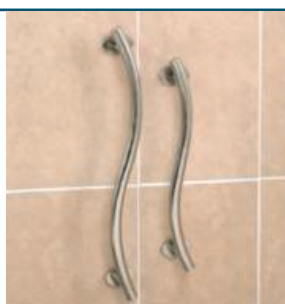

Modèle : **Courbée** • poids : **450g**

49,50 € TTC

Barre d'appui en acier poli Homecraft -

091329150 **Nouveauté**

● disponible sous 10 jours

EAN : **5028319040550** • TVA : **20 %**

Dist. depuis mur : **5cm** • Long. : **45cm** • Ø rail : **3,2cm** •

Modèle : **Courbée** • poids : **700g**

60 € TTC

Barre d'appui en acier poli Homecraft -

091329168 **Nouveauté**

● disponible sous 10 jours

EAN : **5028319040567** • TVA : **20 %**

Dist. depuis mur : **5cm** • Long. : **61cm** • Ø rail : **3,2cm** •