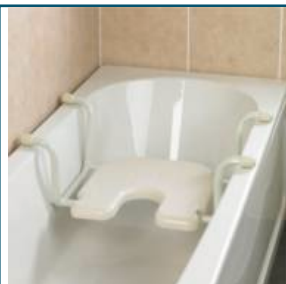

Maintien A Domicile > Bain et douche > Sièges de bain

Siège de bain suspendu Days

● disponible sous 10 jours

Surélève la position assise dans la baignoire et facilite l'entrée / la sortie du bain. Souvent utilisé en complément d'une planche de bain, d'une barre d'appui ou d'un tapis antidérapant

- Siège perforé en plastique monté sur un cadre en aluminium
- Découpe frontale à l'avant du siège
- Livré en kit à monter soi-même
- Cadre ajustable en largeur

Siège de bain suspendu Days - **091477744**