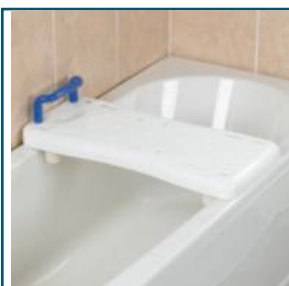

Maintien A Domicile > Bain et douche > Planches de bain
Maintien A Domicile > XXL > Bain / Toilettes

Planche de bain Days

● disponible sous 10 jours

- Robuste et stable grâce aux 4 patins de fixation
- La surface est perforée pour faciliter l'écoulement de l'eau
- Porte-savon et pognée intégrés

Planche de bain Days - **091325844** **Nouveauté**

36,90 € TTC

● disponible sous 10 jours

EAN : **5028319037277** • TVA : **20 %**

Dim. (L x l) : **71,1 x 31,8cm** • Larg. Int. baignoire : **40,6 - 66cm** • poids : **2,5kg** • poids maximum : **190kg**