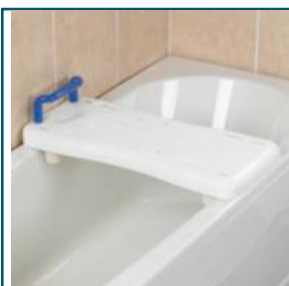

Maintien A Domicile > Bain et douche > Planches de bain  
Maintien A Domicile > XXL > Bain / Toilettes

## Planche de bain Days

● disponible sous 10 jours

- Robuste et stable grâce aux 4 patins de fixation
- La surface est perforée pour faciliter l'écoulement de l'eau
- Porte-savon et pognée intégrés

Planche de bain Days - **091325844**