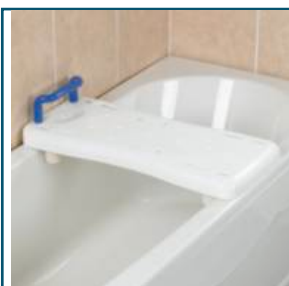

Maintien A Domicile > Bain et douche > Planches de bain
Maintien A Domicile > XXL > Bain / Toilettes

Planche de bain Days

● disponible sous 10 jours

- Robuste et stable grâce aux 4 patins de fixation
- La surface est perforée pour faciliter l'écoulement de l'eau
- Porte-savon et pognée intégrés

Planche de bain Days - **091325844**

Nouveauté

45 € TTC

● disponible sous 10 jours

EAN : **5028319037277** • TVA : **20 %**

Dim. (L x l) : **71,1 x 31,8cm** • Larg. Int. baignoire : **40,6 - 66cm** • poids : **2,5kg** • poids maximum : **190kg**