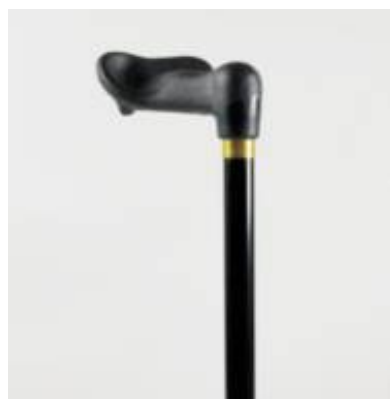

Canne poignée ergonomique Comfy Homecraft

Réf : 091115120

Marque : Homecraft

Description du produit

- Légère
- Solide
- Fût en aluminium
- Poignée ergonomique confortable qui répartit le poids sur l'ensemble de la paume
- Spécialement adaptée aux mains de petite taille
- Poignée centrée sur le fût - réduit la tension exercée sur le poignet

Spécificités techniques

EAN	5028318036745
TVA	10 %
LPPR	Code générique: 1296787 (12.2 € TTC), Code individuel: 6284346 (12.2 € TTC)

Modèle	Non pliable
Main	Gauche
Haut.	73,8 - 95,5cm
Motif	Uni noir
Ø embout	1,9cm
Poids	382g
Poids maximum	136kg
Top vente	Oui