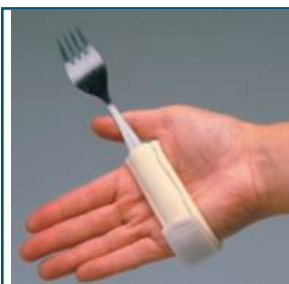

Maintien A Domicile > Repas > Couverts et accessoires

Multi-support Homecraft

● disponible sous 10 jours

- Confortable
- Facilement réglable
- En tissu souple et extensible
- Maintient divers ustensiles tels que les couverts, stylos crayons, broches et peignes
- Taille unique
- Pour gaucher ou droitier
- Vendu sans ustensile