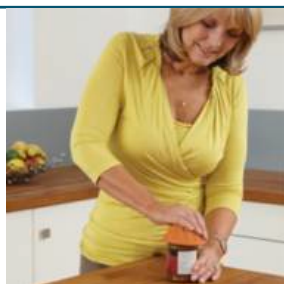

Cône ouvreur Twister Homecraft - **AA5000Y**

● disponible sous 10 jours
EAN : **5028318024346** • TVA : 20 %
Ø couvercles : **2 à 8,5cm** • Condit. : **Blister** • poids : **100g**

9,15 € TTC