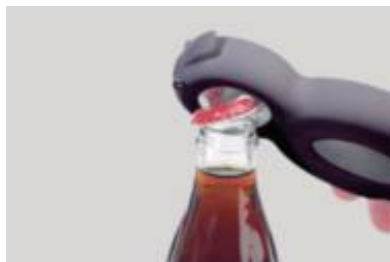

Ouvre bocal 6 en 1

Réf : 091168699

Description du produit

Cet ouvre bocal multifonctions possède une prise en main durable et confortable. Il permet d'ouvrir facilement six types de couvercles.

Cet ouvre bocal permet aux personnes ayant des soucis de préhension d'ouvrir les bocaux aux couvercles récalcitrants. La caractéristique unique de la lame incluse ouvre des sacs hermétiquement fermés.

Décapsule les bouteilles, ouvre les anneaux de traction des boites de conserve, les opercules de sécurité, les bouchons de bouteilles, les couvercles de bocaux et les emballages divers.

Caractéristiques :