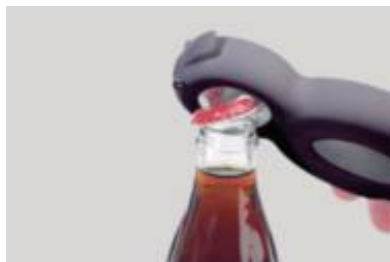

Description du produit

Cet ouvre bocal multifonctions possède une prise en main durable et confortable. Il permet d'ouvrir facilement six types de couvercles.

Cet ouvre bocal permet aux personnes ayant des soucis de préhension d'ouvrir les bocaux aux couvercles récalcitrants. La caractéristique unique de la lame incluse ouvre des sacs hermétiquement fermés.