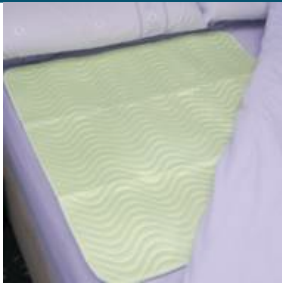

Maintien A Domicile > Toilettes > Incontinence

Protection de matelas Abso

● disponible sous 10 jours

- Réutilisable
- 5 couches de matériaux absorbent et bloquent le liquide à l'intérieur
- La couche supérieure garde l'utilisateur au sec
- La couche inférieure imperméable protège l'assise
- Lavable en machine

31 € TTC

Protection de matelas Abso - **AA2735B**

● disponible sous 10 jours

EAN : **5028318344918** • TVA : **20 %** • LPPR : **1207453**
(6.86 € TTC)

Dim. : **90 x 90cm** • Capacité d'absorption : **1,8 litre**

40 € TTC

Protection de matelas Abso - 091169531

● disponible sous 10 jours

EAN : 5028318900534 • TVA : 20 % • LPPR : 1207453

(6.86 € TTC)

Dim. : 90 x 90cm • Capacité d'absorption : 3 litres

43 € TTC