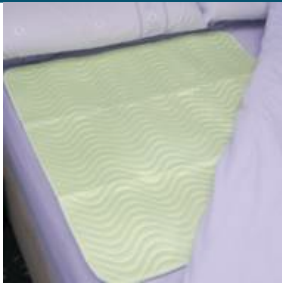

Maintien A Domicile > Toilettes > Incontinence

Protection de matelas Abso

● disponible sous 10 jours

- Réutilisable
- 5 couches de matériaux absorbent et bloquent le liquide à l'intérieur
- La couche supérieure garde l'utilisateur au sec
- La couche inférieure imperméable protège l'assise
- Lavable en machine

31 € TTC

Protection de matelas Abso - **AA2735B**

● disponible sous 10 jours

EAN : **5028318344918** • TVA : **20 %** • LPPR : **1207453**
(**6.86 € TTC**)

Dim. : **90 x 90cm** • Capacité d'absorption : **1,8 litre**

40 € TTC

Protection de matelas Abso - **091169531**

● disponible sous 10 jours

EAN : **5028318900534** • TVA : **20 %** • LPPR : **1207453**

(6.86 € TTC)

Dim. : **90 x 90cm** • Capacité d'absorption : **3 litres**