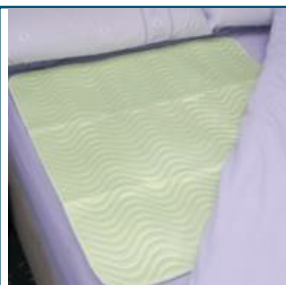

Maintien A Domicile > Toilettes > Incontinence

Protection de matelas Abso

● disponible sous 10 jours

- Réutilisable
- 5 couches de matériaux absorbent et bloquent le liquide à l'intérieur
- La couche supérieure garde l'utilisateur au sec
- La couche inférieure imperméable protège l'assise
- Lavable en machine

Protection de matelas Abso - **091082569**

● disponible sous 10 jours

EAN : **5028318344901** • TVA : 20 % • LPPR : 1207453
(6.86 € TTC)

Modèle : **Capacité d'absorption 1.8 L - 75 x 90 cm**

25 € TTC

Protection de matelas Abso - **091082577**