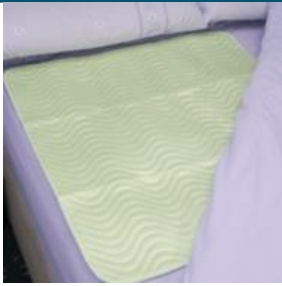

Maintien A Domicile > Toilettes > Incontinence

Protection de matelas Abso

● disponible sous 10 jours

- Réutilisable
- 5 couches de matériaux absorbent et bloquent le liquide à l'intérieur
- La couche supérieure garde l'utilisateur au sec
- La couche inférieure imperméable protège l'assise
- Lavable en machine

Protection de matelas Abso - **091082569**

● disponible sous 10 jours

EAN : **5028318344901** • TVA : 20 % • LPPR : 1207453
(6.86 € TTC)

Modèle : **Capacité d'absorption 1.8 L - 75 x 90 cm**

25 € TTC

Protection de matelas Abso - **091082577**

● disponible sous 10 jours

EAN : **5028318344918** • TVA : 20 % • LPPR : 1207453
(6.86 € TTC)

Modèle : **Capacité d'absorption 1.8 L - 90 x 90 cm**

29 € TTC

Protection de matelas Abso - 091169531

● disponible sous 10 jours