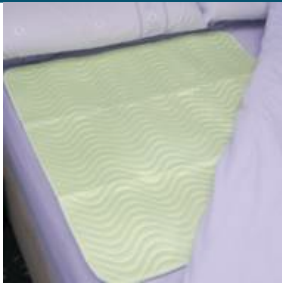

Protection de matelas Abso - **091169531**

● disponible sous 10 jours

EAN : **5028318900534** • TVA : **20 %** • LPPR : **1207453**

(6.86 € TTC)

Dim. : **90 x 90cm** • Capacité d'absorption : **3 litres**

43 € TTC