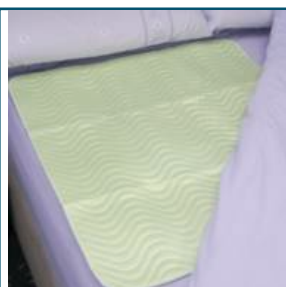

Maintien A Domicile > Toilettes > Incontinence

Protection de matelas Abso

● disponible sous 10 jours

- Réutilisable
- 5 couches de matériaux absorbent et bloquent le liquide à l'intérieur
- La couche supérieure garde l'utilisateur au sec
- La couche inférieure imperméable protège l'assise
- Lavable en machine

Protection de matelas Abso - **091082569**

● disponible sous 10 jours

EAN : **5028318344901** • TVA : 20 % • LPPR : 1207453
(6.86 € TTC)

Modèle : **Capacité d'absorption 1.8 L - 75 x 90 cm**

25 € TTC

Protection de matelas Abso - **091082577**