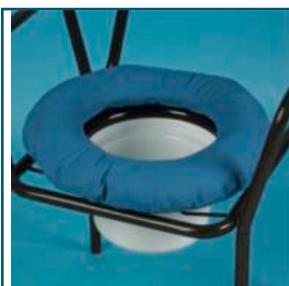

Maintien A Domicile > Toilettes > Coussins et accessoires
Maintien A Domicile > Equipement de la maison > Coussins

Coussin circulaire rembourré

● disponible sous 10 jours

- Pour chaises percées et sièges de toilettes
- Confortable
- Housse en coton imperméable

Coussin circulaire rembourré - 091081355

● disponible sous 10 jours

EAN : 5028318012107 • TVA : 20 %

Couleur : **Bleu ciel** • Ø ext. : **40,6cm** • Ø int. : **27cm** •
poids : **425g**

72 € TTC