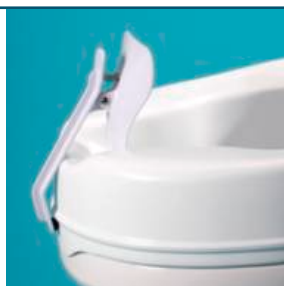

Maintien A Domicile > Toilettes > Sièges rehausseurs de toilettes
Pédiatrie > Douche / toilettes > Accessoires

Pare-éclaboussures Savannah® Homecraft

● disponible sous 10 jours

- Pose et retrait facile
- Se clipse sur la cuvette des toilettes, d'un rehausseur ou d'un cadre de toilettes Savannah
- Retrait facile
- Hauteur du déflecteur 18,5cm

Pare-éclaboussures Savannah® Homecraft -
AA2602

● disponible sous 10 jours

EAN : **5028318403929** • TVA : **20 %**

Larg. : **14cm** • Haut. : **21cm** • poids : **100g**

18,50 € TTC