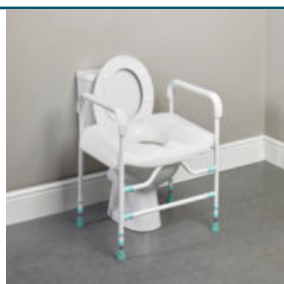

Maintien A Domicile > Toilettes > Cadres de toilettes

Cadre de toilettes ajustable Prima

● disponible sous 10 jours

Disponible avec ou sans assise, ce cadre de toilette est ajustable en hauteur et en largeur.

- En acier
- Solide et léger

Pour en savoir plus sur ce produit...

↓ [Notice d'utilisation](#)

Cadre de toilettes ajustable Prima - **091160704**

● disponible sous 10 jours

EAN : **5028318888269** • TVA : **20 %**

Désign. : **Cadre de toilettes Prima** • Haut. mini - maxi

Siège : **46 - 61cm** • Empreinte au sol : **46 x 59cm** • Larg. :

Cadre 51 - 61cm • poids : **4,1kg** • poids maximum : **190kg**

81 € TTC

Cadre de toilettes ajustable Prima - **091160696**