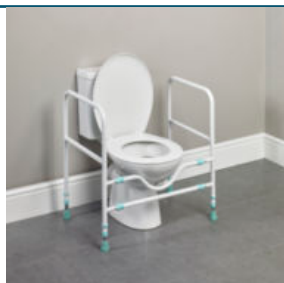

Maintien A Domicile > Toilettes > Cadres de toilettes

Cadre de toilettes ajustable Prima

● disponible sous 10 jours

Disponible avec ou sans assise, ce cadre de toilette est ajustable en hauteur et en largeur.

- En acier
- Solide et léger

Pour en savoir plus sur ce produit...

↓ [Notice d'utilisation](#)

Cadre de toilettes ajustable Prima - **091160704**

● disponible sous 10 jours

EAN : **5028318888269** • TVA : **20 %**

Désign. : **Cadre de toilettes Prima** • Haut. mini - maxi

Siège : **46 - 61cm** • Empreinte au sol : **46 x 59cm** • Larg. :

Cadre 51 - 61cm • poids : **4,1kg** • poids maximum : **190kg**

81 € TTC

Cadre de toilettes ajustable Prima - **091160696**

● disponible sous 10 jours

EAN : **5028318888252** • TVA : **20 %**

Désign. : **Cadre de toilettes Prima avec assise** • Haut.

mini - maxi Siège : **46 - 61cm** • Empreinte au sol : **46 x**

59cm • Larg. : **Cadre 51 - 61cm** • poids : **6,1kg** • poids