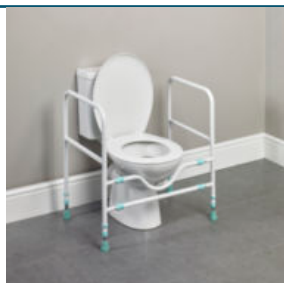

Maintien A Domicile > Toilettes > Cadres de toilettes

Cadre de toilettes ajustable Prima

● disponible sous 10 jours

Disponible avec ou sans assise, ce cadre de toilette est ajustable en hauteur et en largeur.

- En acier
- Solide et léger

Pour en savoir plus sur ce produit...

↓ [Notice d'utilisation](#)

Cadre de toilettes ajustable Prima - **081331214**

● disponible sous 10 jours

EAN : **5028318888269** • TVA : **20 %**

Désign. : **Cadre de toilettes Prima** • Haut. mini - maxi

Siège : **46 - 61cm** • Empreinte au sol : **46 x 59cm** • Larg. :

Cadre 51 - 61cm • poids : **4,1kg** • poids maximum : **190kg**

81 € TTC