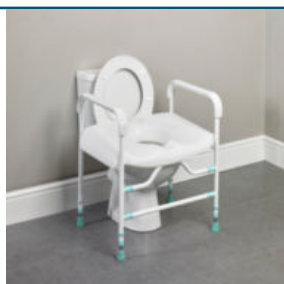

Cadre de toilettes ajustable Prima - **081331222**

● disponible sous 10 jours

EAN : **5028318888252** • TVA : **20 %**

Désign. : **Cadre de toilettes Prima avec assise** • Haut.

mini - maxi Siège : **46 - 61cm** • Empreinte au sol : **46 x**

59cm • Larg. : **Cadre 51 - 61cm** • poids : **6,1kg** • poids

maximum : **190kg**

199 € TTC