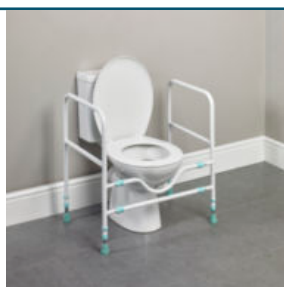

Maintien A Domicile > Toilettes > Cadres de toilettes

Cadre de toilettes Prima

● disponible sous 10 jours

- En acier
- Solide et léger

Pour en savoir plus sur ce produit...

↓ [Notice d'utilisation](#)

Cadre de toilettes Prima - 091160704

● disponible sous 10 jours

EAN : 5028318888269 • TVA : 20 %

Désign. : **Cadre de toilettes Prima** • Haut. mini - maxi

Siège : 46 - 61cm • Empreinte au sol : 46 x 59cm • Larg. :

Cadre 51 - 61cm • poids : 4,1kg • poids maximum : 190kg

81 € TTC

Cadre de toilettes Prima - 091160696

● disponible sous 10 jours

EAN : 5028318888252 • TVA : 20 %

Désign. : **Cadre de toilettes Prima avec assise** • Haut.

mini - maxi Siège : 46 - 61cm • Empreinte au sol : 46 x