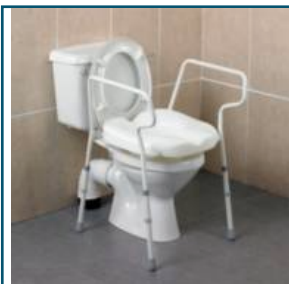

## Cadre de toilettes Stirling Elite Homecraft

● disponible sous 10 jours

- Accoudoirs prolongés vers l'avant. Facilitent le transfert
- Assise très large et profilée, confortable
- Découpe à l'arrière

Dim. (L x l) Siège : **46 x 46cm** • Ouverture : **21,5 x 26,5cm** •

poids : **5kg** • poids maximum : **190kg**