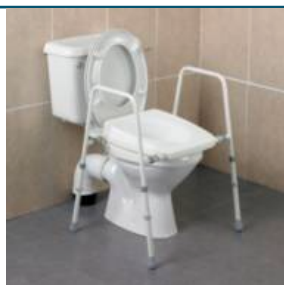

## Cadre de toilettes Stirling Homecraft

● disponible sous 10 jours

- Cadre en métal solide
- Ajustable en hauteur et en largeur par système de goupilles
- Siège moulé d'une seule pièce fixé sur le cadre
- Assise profilée
- Embouts antidérapants à l'extrémité des pieds

• Haut. Siège : **38 - 53cm** • Prof. Mesurée au sol (dépend de la haut. D'assise) : **47 - 53cm** • poids : **5,9kg** • poids

maximum : **165kg**

**101 € TTC**