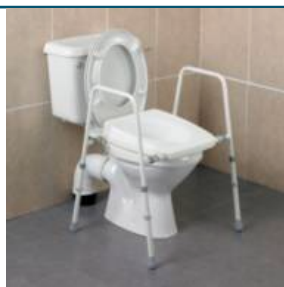

Maintien A Domicile > Toilettes > Cadres de toilettes

Cadre de toilettes Stirling Homecraft

● disponible sous 10 jours

- Cadre en métal solide
- Ajustable en hauteur et en largeur par système de goupilles
- Siège moulé d'une seule pièce fixé sur le cadre
- Assise profilée
- Embouts antidérapants à l'extrémité des pieds

Cadre de toilettes Stirling Homecraft - **AA2214**

● disponible sous 10 jours

EAN : **5028318221400** • TVA : **20 %**

Désign. : **Cadre de toilettes Stirling Homecraft - Sans
accoudoirs rembourrés** • Larg. : **48 - 53cm (au plus haut)**

• Haut. Siège : **38 - 53cm** • Prof. Mesurée au sol (dépend de
la haut. D'assise) : **47 - 53cm** • poids : **5,9kg** • poids
maximum : **165kg**

101 € TTC

Cadre de toilettes Stirling version deluxe - **AA2216**