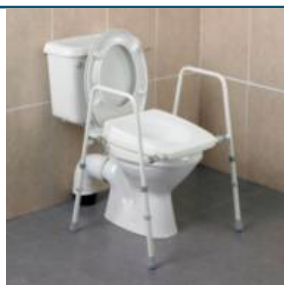

Maintien A Domicile > Toilettes > Cadres de toilettes

Cadre de toilettes Stirling Homecraft

● disponible sous 10 jours

- Cadre en métal solide
- Ajustable en hauteur et en largeur par système de goupilles
- Siège moulé d'une seule pièce fixé sur le cadre
- Assise profilée
- Embouts antidérapants à l'extrémité des pieds

Cadre de toilettes Stirling Homecraft - AA2214

● disponible sous 10 jours

EAN : **5028318221400** • TVA : **20 %**

Larg. : **48 - 53cm (au plus haut)** • Haut. Siège : **38 - 53cm** •

Prof. Mesurée au sol (dépend de la haut. D'assise) : **47 -**

53cm • poids : **5,9kg** • poids maximum : **165kg**

101 € TTC

Cadre de toilettes Stirling version deluxe - AA2216

● disponible sous 10 jours

EAN : **5028318221608** • TVA : **20 %**

Larg. : **48 - 53cm (au plus haut)** • Haut. Siège : **38 - 53cm** •