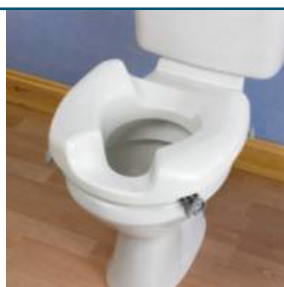

Maintien A Domicile > Toilettes > Sièges rehausseurs de toilettes

Siège de toilettes avec découpe arrière Ashby

● disponible sous 10 jours

- Très larges découpes avant et arrière
- Matériau anti-bactérien
- 4 supports de fixation ajustables
- dimensions de l'évidement : hauteur de 25 cm et largeur de 21 cm

Pour en savoir plus sur ce produit...

↓ [Notice d'utilisation](#)

Siège de toilettes avec découpe arrière Ashby - **AA2127**

● disponible sous 10 jours

EAN : **5028318401116** • TVA : **20 %**

Haut. : **10cm** • poids : **2,2kg** • poids maximum : **190kg**