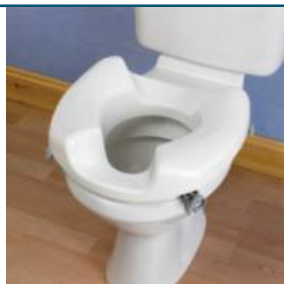

Maintien A Domicile > Toilettes > Sièges rehausseurs de toilettes

Siège de toilettes avec découpe arrière Ashby

● disponible sous 10 jours

- Très larges découpes avant et arrière
- Matériau anti-bactérien
- 4 supports de fixation ajustables
- dimensions de l'évidement : hauteur de 25 cm et largeur de 21 cm

Pour en savoir plus sur ce produit...

↓ [Notice d'utilisation](#)

Siège de toilettes avec découpe arrière Ashby - **AA2127**

● disponible sous 10 jours

EAN : **5028318401116** • TVA : **20 %**

Haut. : **10cm** • poids : **2,2kg** • poids maximum : **190kg**