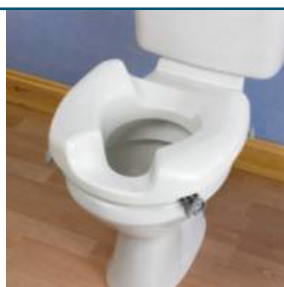

Maintien A Domicile > Toilettes > Sièges rehausseurs de toilettes

Siège de toilettes avec découpe arrière Ashby

● disponible sous 10 jours

- Très larges découpes avant et arrière
- Matériau anti-bactérien
- 4 supports de fixation ajustables
- dimensions de l'évidement : hauteur de 25 cm et largeur de 21 cm

Pour en savoir plus sur ce produit...

↓ [Notice d'utilisation](#)

Siège de toilettes avec découpe arrière
Ashby - **081124080**

● disponible sous 10 jours

EAN : **5028318401116** • TVA : **20 %**

Haut. : **10cm** • poids : **2,2kg** • poids maximum : **190kg**