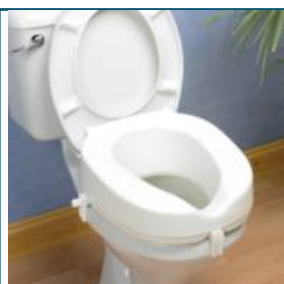

Maintien A Domicile > Toilettes > Sièges rehausseurs de toilettes

Siège de toilettes Taunton Homcraft

● disponible sous 10 jours

- Assise profilée confortable
- Large découpe frontale
- Légèrement incliné vers l'avant pour aider lors de la levée / de l'assise
- Repose sur des fixations latérales
- Facile à nettoyer

Pour en savoir plus sur ce produit...

↓ [Notice d'utilisation](#)

Siège de toilettes Taunton Homcraft - **AA2122**

● disponible sous 10 jours

EAN : **5028318945733** • TVA : **20 %**

Haut. : **5cm** • Ouverture : **31 x 22cm** • poids : **1kg** • poids
maximum : **152kg**