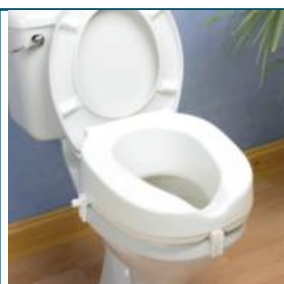

Maintien A Domicile > Toilettes > Sièges rehausseurs de toilettes

Siège de toilettes Taunton Homecraft

● disponible sous 10 jours

- Assise profilée confortable
- Large découpe frontale
- Légèrement incliné vers l'avant pour aider lors de la levée / de l'assise
- Repose sur des fixations latérales
- Facile à nettoyer

Pour en savoir plus sur ce produit...

↓ [Notice d'utilisation](#)

Siège de toilettes Taunton Homecraft - **091079359**

● disponible sous 10 jours

EAN : **5028318945733** • TVA : 20 %

Haut. : **5cm** • Ouverture : **31 x 22cm** • poids : **1kg** • poids maximum : **152kg**