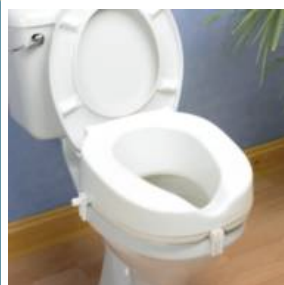

Maintien A Domicile > Toilettes > Sièges rehausseurs de toilettes

Siège de toilettes Taunton Homecraft

● disponible sous 10 jours

- Assise profilée confortable
- Large découpe frontale
- Légèrement incliné vers l'avant pour aider lors de la levée / de l'assise
- Repose sur des fixations latérales
- Facile à nettoyer

Pour en savoir plus sur ce produit...

↓ [Notice d'utilisation](#)

Siège de toilettes Taunton Homecraft - **091079359**

● disponible sous 10 jours

EAN : **5028318945733** • TVA : 20 %

Haut. : **5cm** • Ouverture : **31 x 22cm** • poids : **1kg** • poids maximum : **152kg**

48,50 € TTC

**TOP
VENTE**

Siège de toilettes Taunton Homecraft - **091079367**

● disponible sous 10 jours

EAN : **5028318945740** • TVA : 20 %

Haut. : **10cm** • Ouverture : **31 x 22cm** • poids : **1,5kg** • poids maximum : **152kg**