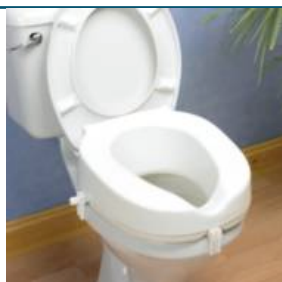

Maintien A Domicile > Toilettes > Sièges rehausseurs de toilettes

Siège de toilettes Taunton Homcraft

● disponible sous 10 jours

- Assise profilée confortable
- Large découpe frontale
- Légèrement incliné vers l'avant pour aider lors de la levée / de l'assise
- Repose sur des fixations latérales
- Facile à nettoyer

Pour en savoir plus sur ce produit...

↓ [Notice d'utilisation](#)

Siège de toilettes Taunton Homcraft - AA2122

● disponible sous 10 jours

EAN : **5028318945733** • TVA : 20 %

Haut. : **5cm** • Ouverture : **31 x 22cm** • poids : **1kg** • poids maximum : **152kg**

48,50 € TTC

**TOP
VENTE**

Siège de toilettes Taunton Homcraft - AA2124

● disponible sous 10 jours

EAN : **5028318945740** • TVA : 20 %

Haut. : **10cm** • Ouverture : **31 x 22cm** • poids : **1,5kg** • poids maximum : **152kg**