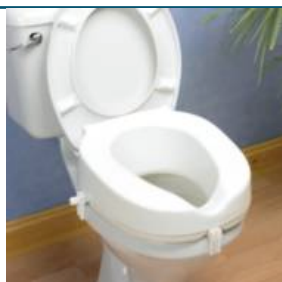

## Siège de toilettes Taunton Homecraft

● disponible sous 10 jours

- Assise profilée confortable
- Large découpe frontale
- Légèrement incliné vers l'avant pour aider lors de la levée / de l'assise
- Repose sur des fixations latérales
- Facile à nettoyer