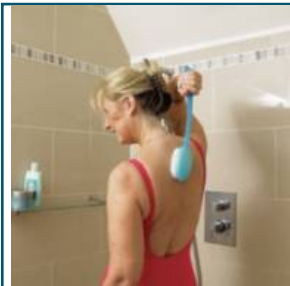

## Brosse à long manche Homecraft

● disponible sous 10 jours

- Légère
- Facilite l'accès à certaines parties du corps (bas du dos, jambes...)
- Poils doux pour nettoyer la peau sans la griffer
- Poignée légèrement courbée
- Boucle de suspension