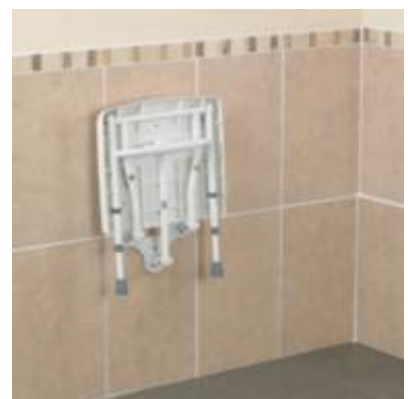

[Autonomie & vie quotidienne](#) > [Bain et douche](#) > [Sièges de douche mural](#)

Siège de douche mural Savanah™

Réf : 091171511

Marque : Homecraft

Description du produit

La taille généreuse de ce siège de douche mural Savanah assure confort et sécurité à l'utilisateur. Fixé au mur avec un choix de configuration de vis, ce siège de douche se plie parfaitement contre le mur quand il n'est pas utilisé.

Caractéristiques de ce siège de douche mural :

- Structure en aluminium et en plastique solide pour résister à la corrosion
- Pieds réglables en hauteur
- Accoudoirs relevables
- Les vis de fixation au mur ne sont pas fournies
- Rembourrages disponibles

Siège seul

Spécificités techniques

EAN

5028318902484

TVA	20 %
Désign.	Siège seul
Couleur	Blanc
Haut. mini - maxi	Siège 45,5 - 58,5cm
Dim. (L x l)	Siège 43 x 36cm
Dist. depuis mur	43cm
Dist. depuis mur replié	13cm
Poids	3,8kg
Poids maximum	159kg