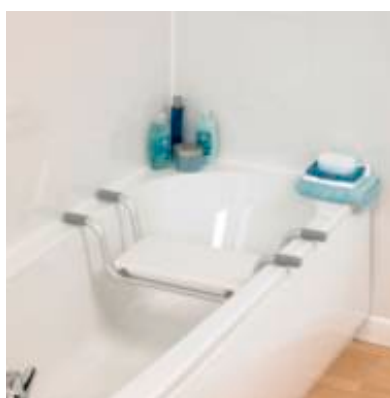

Siège de bain suspendu aluminium Homecraft

Réf : 091170737

Marque : Homecraft

Description du produit

Ce siège de bain est à la fois résistant à la corrosion et extrêmement léger. Aucun montage ni ajustement n'est nécessaire, le siège de bain est simplement positionné selon les besoins.

Ce siège de bain surélève la position assise dans la baignoire et facilite l'entrée / la sortie du bain. Il est souvent utilisé en complément d'une planche de bain, d'une barre d'appui ou d'un tapis antidérapant.

Caractéristiques de ce siège de bain :

- Cadre aluminium
- Siège en plastique
- Très léger
- Embouts antidérapants aux extrémités qui protègent les rebords de la baignoire et stabilisent le siège

Spécificités techniques

EAN

5028318901722

TVA	20 %
Couleur	Blanc
Incréments	1,3cm
Dim. (L x l) Siège	41 x 23cm
Larg. Int. baignoire	58 - 67cm
Long. totale	73cm
Poids	1,2kg
Poids maximum	100kg
Top vente	Oui