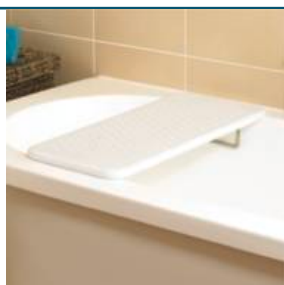

Maintien A Domicile > Bain et douche > Planches de bain

Planche de bain Alton Homecraft

● disponible sous 10 jours

- Cadre en acier
- Revêtement plastique facile à nettoyer
- Perforée pour l'écoulement de l'eau
- Grande largeur
- Deux fixations réglables sécurisent la planche aux bords de la baignoire
- Pour baignoires de largeur intérieure 38 à 60,5cm

Pour en savoir plus sur ce produit...

[Notice d'utilisation](#)

Planche de bain Alton Homecraft -
081305010

● disponible sous 10 jours

EAN : **5028318108008** • TVA : **20 %**

Couleur : **Blanc** • Dim. (L x l) : **68 x 30cm** • poids : **4,8kg** •

poids maximum : **190kg**

65 € TTC