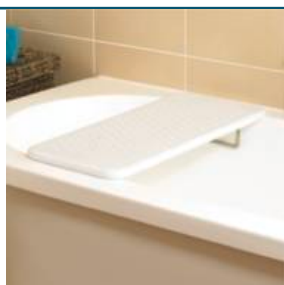

Maintien A Domicile > Bain et douche > Planches de bain

Planche de bain Alton Homecraft

● disponible sous 10 jours

- Cadre en acier
- Revêtement plastique facile à nettoyer
- Perforée pour l'écoulement de l'eau
- Grande largeur
- Deux fixations réglables sécurisent la planche aux bords de la baignoire
- Pour baignoires de largeur intérieure 38 à 60,5cm

Pour en savoir plus sur ce produit...

[↓ Notice d'utilisation](#)

Planche de bain Alton Homecraft - AA1080

● disponible sous 10 jours

EAN : **5028318108008** • TVA : **20 %**

Couleur : **Blanc** • Dim. (L x l) : **68 x 30cm** • poids : **4,8kg** •