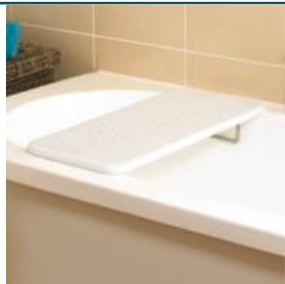

Maintien A Domicile > Bain et douche > Planches de bain

Planche de bain Alton Homecraft

● disponible sous 10 jours

- Cadre en acier
- Revêtement plastique facile à nettoyer
- Perforée pour l'écoulement de l'eau
- Grande largeur
- Deux fixations réglables sécurisent la planche aux bords de la baignoire
- Pour baignoires de largeur intérieure 38 à 60,5cm

Pour en savoir plus sur ce produit...

[↓ Notice d'utilisation](#)

Planche de bain Alton Homecraft - AA1080

● disponible sous 10 jours

EAN : **5028318108008** • TVA : **20 %**

Couleur : **Blanc** • Dim. (L x l) : **68 x 30cm** • poids : **4,8kg** •