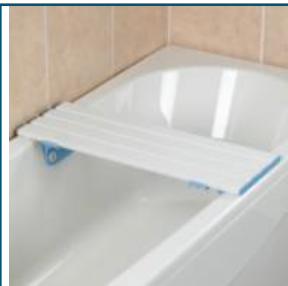

Maintien A Domicile > Bain et douche > Planches de bain

Planche de bain à lattes Days

● disponible sous 10 jours

- Lattes en plastique renforcé
- Ecoulement rapide de l'eau
- Finition douce au toucher

Planche de bain à lattes Days - 091188887