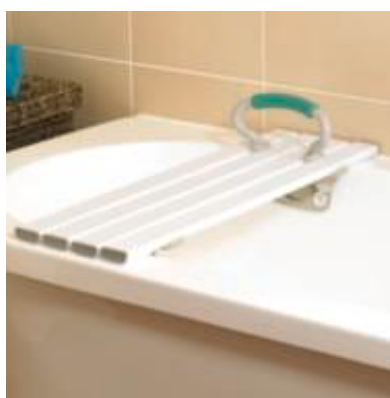

Poignée pour planche de bain Savannah™

Réf : 081124403

Marque : Homecraft

Description du produit

S'utilise avec les planches de bain Savannah™ à lattes

- Facilite l'entrée / la sortie de la baignoire
- Sécurise la personne
- Partie moulée recouverte d'une mousse antidérapante douce au toucher
- Courbe de la poignée à placer selon les préférences personnelles
- Nettoyage à l'eau additionnée d'un désinfectant domestique / détergent doux